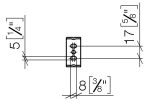

83 500 670

- Ancho 166mm
- Altura 60 mm
- Saliente 73 mm

	Cromo cepillado	83 500 670-93
	Cromo	83 500 670-00
	Platino cepillado	83 500 670-06
	Dark Chrome	83 500 670-19
	Negro mate	83 500 670-33

83 500 670

mm [inches]

83 500 670

Versión del producto de 4/1/2024

Piezas para otros
acabados pueden
encontrarse aquí:
Cromo