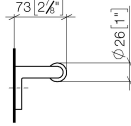

83 500 670

- Ancho 166mm
- Altura 60 mm
- Saliente 73 mm

	Cromo cepillado	83 500 670-93
	Cromo	83 500 670-00
	Platino cepillado	83 500 670-06
	Dark Chrome	83 500 670-19
	Negro mate	83 500 670-33

83 500 670

mm [inches]

83 500 670

Versión del producto de 4/1/2024

Piezas para otros
acabados pueden
encontrarse aquí:
Cromo