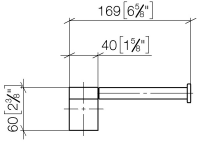

83 500 670

- Ancho 166mm
- Altura 60 mm
- Saliente 73 mm

	Cromo cepillado	83 500 670-93
	Cromo	83 500 670-00
	Platino cepillado	83 500 670-06
	Dark Chrome	83 500 670-19
	Negro mate	83 500 670-33

83 500 670

mm [inches]

83 500 670

Versión del producto de 4/1/2024

Piezas para otros
acabados pueden
encontrarse aquí:
Cromo