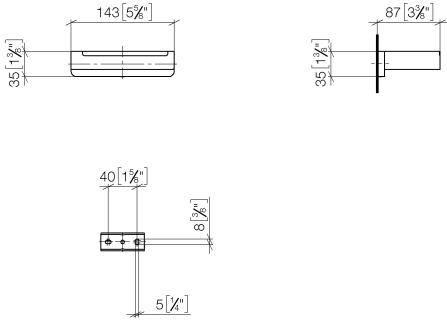

83 500 710

- Ancho 140mm
- Altura 35 mm
- Saliente 87 mm

	Cromo	83 500 710-00
	Platino cepillado	83 500 710-06

83 500 710

mm [inches]

83 500 710

Piezas para otros
acabados pueden
encontrarse aquí:
Platino cepillado

83 500 710

Lista de piezas de recambios

N°	Número de artículo	Denominación	Cantidad de montaje	Plazo de entrega
	05 17 20 718 00 90	juego de fijación	5	2