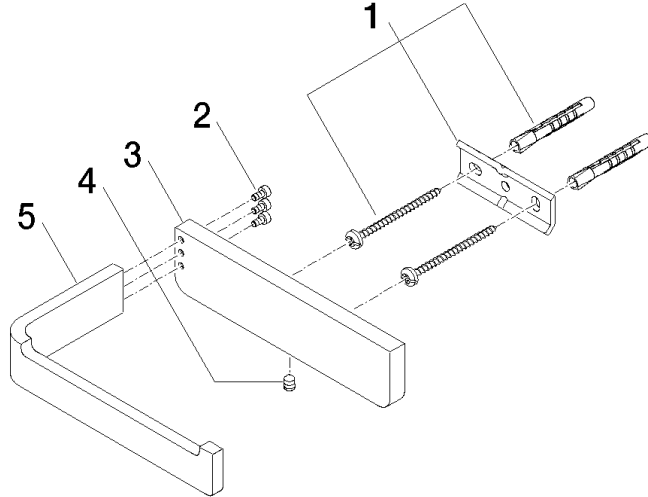

83 500 710

- Ancho 140mm
- Altura 35 mm
- Saliente 87 mm

	Cromo	83 500 710-00
	Platino cepillado	83 500 710-06

83 500 710

mm [inches]

83 500 710

Piezas para otros
acabados pueden
encontrarse aquí:
Platino cepillado

83 500 710

Lista de piezas de recambios

N°	Número de artículo	Denominación	Cantidad de montaje	Plazo de entrega
	05 17 20 718 00 90	juego de fijación	5	2