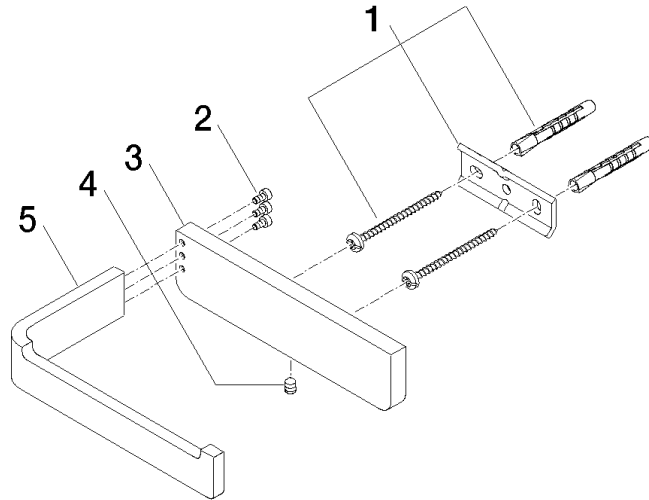

83 500 710

- Ancho 140mm
- Altura 35 mm
- Saliente 87 mm

	Platino cepillado	83 500 710-06
	Cromo	83 500 710-00

83 500 710

mm [inches]

83 500 710

Piezas para otros
acabados pueden
encontrarse aquí:
Cromo

83 500 710

Lista de piezas de recambios

N°	Número de artículo	Denominación	Cantidad de montaje	Plazo de entrega
	05 17 20 718 00 90	juego de fijación	5	2