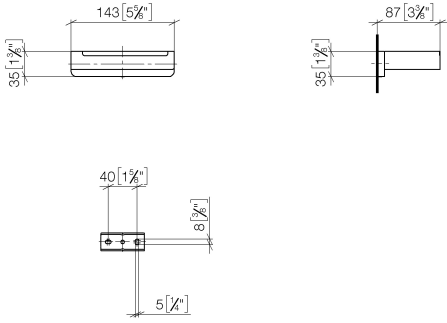

83 500 710

- Ancho 140mm
- Altura 35 mm
- Saliente 87 mm

	Platino cepillado	83 500 710-06
	Cromo	83 500 710-00

83 500 710

mm [inches]

83 500 710

Piezas para otros
acabados pueden
encontrarse aquí:
Cromo

83 500 710

Lista de piezas de recambios

N°	Número de artículo	Denominación	Cantidad de montaje	Plazo de entrega
	05 17 20 718 00 90	juego de fijación	5	2