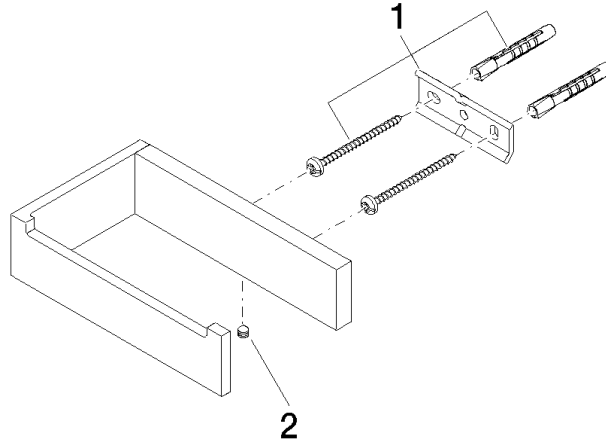

Soporte para papel higiénico sin cubierta - Platino

MEM

83 500 780

- Ancho 140mm
- Altura 35 mm
- Saliente 85 mm

Encaja con: MEM, CYO

	Platino	83 500 780-08
	Cromo	83 500 780-00
	Platino cepillado	83 500 780-06
	Dark Chrome	83 500 780-19
	Latón cepillado (Oro 23k)	83 500 780-28
	Champagne cepillado (Oro 22k)	83 500 780-46
	Champagne (Oro 22k)	83 500 780-47
	Dark Platinum cepillado	83 500 780-99

83 500 780

mm [inches]

83 500 780

Piezas para otros  
acabados pueden  
encontrarse aquí:  
Cromo

### Lista de piezas de recambios

N°	Número de artículo	Denominación	Cantidad de montaje	Plazo de entrega
	05 17 20 718 00 90	juego de fijación	2	2