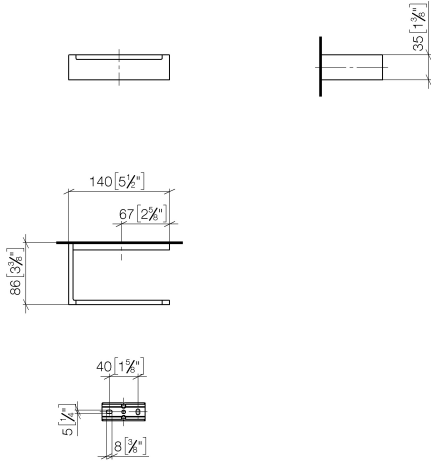

Soporte para papel higiénico sin cubierta - Platino

MEM

83 500 780

- Ancho 140mm
- Altura 35 mm
- Saliente 85 mm

Encaja con: MEM, CYO

	Platino	83 500 780-08
	Cromo	83 500 780-00
	Platino cepillado	83 500 780-06
	Dark Chrome	83 500 780-19
	Latón cepillado (Oro 23k)	83 500 780-28
	Champagne cepillado (Oro 22k)	83 500 780-46
	Champagne (Oro 22k)	83 500 780-47
	Dark Platinum cepillado	83 500 780-99

83 500 780

mm [inches]

83 500 780

Piezas para otros  
acabados pueden  
encontrarse aquí:  
Cromo

### Lista de piezas de recambios

N°	Número de artículo	Denominación	Cantidad de montaje	Plazo de entrega
	05 17 20 718 00 90	juego de fijación	2	2