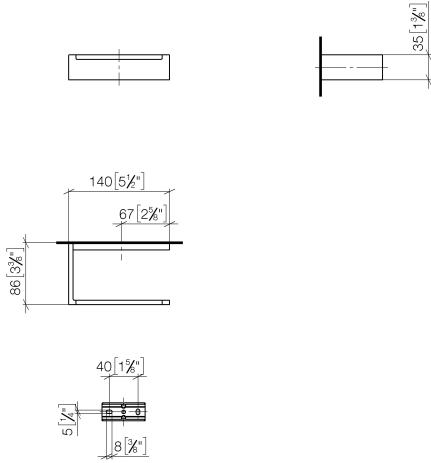

Soporte para papel higiénico sin cubierta - Dark Chrome

MEM

83 500 780

- Ancho 140mm
- Altura 35 mm
- Saliente 85 mm

Encaja con: MEM, CYO

	Dark Chrome	83 500 780-19
	Cromo	83 500 780-00
	Platino cepillado	83 500 780-06
	Platino	83 500 780-08
	Latón cepillado (Oro 23k)	83 500 780-28
	Champagne cepillado (Oro 22k)	83 500 780-46
	Champagne (Oro 22k)	83 500 780-47
	Dark Platinum cepillado	83 500 780-99

83 500 780

mm [inches]

83 500 780

Piezas para otros
acabados pueden
encontrarse aquí:
Cromo

83 500 780

Lista de piezas de recambios