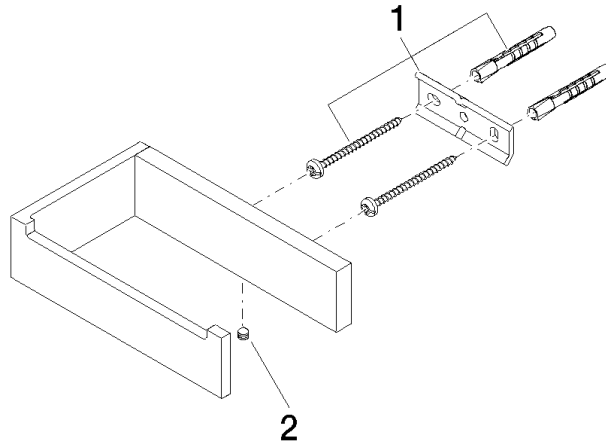

Soporte para papel higiénico sin cubierta - Dark Chrome

MEM

83 500 780

- Ancho 140mm
- Altura 35 mm
- Saliente 85 mm

Encaja con: MEM, CYO

	Dark Chrome	83 500 780-19
	Cromo	83 500 780-00
	Platino cepillado	83 500 780-06
	Platino	83 500 780-08
	Latón cepillado (Oro 23k)	83 500 780-28
	Champagne cepillado (Oro 22k)	83 500 780-46
	Champagne (Oro 22k)	83 500 780-47
	Dark Platinum cepillado	83 500 780-99

83 500 780

mm [inches]

83 500 780

Piezas para otros
acabados pueden
encontrarse aquí:
Cromo

83 500 780

Lista de piezas de recambios