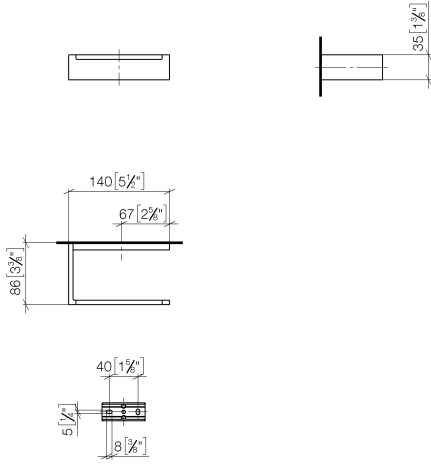

**Soporte para papel higiénico sin cubierta - Latón cepillado (Oro 23k)**

MEM

83 500 780

- Ancho 140mm
- Altura 35 mm
- Saliente 85 mm

Encaja con: MEM, CYO

	Latón cepillado (Oro 23k)	83 500 780-28
	Cromo	83 500 780-00
	Platino cepillado	83 500 780-06
	Platino	83 500 780-08
	Dark Chrome	83 500 780-19
	Champagne cepillado (Oro 22k)	83 500 780-46
	Champagne (Oro 22k)	83 500 780-47
	Dark Platinum cepillado	83 500 780-99

83 500 780

mm [inches]

83 500 780

Piezas para otros  
acabados pueden  
encontrarse aquí:  
Cromo

## Soporte para papel higiénico sin cubierta - Latón cepillado (Oro 23k)

MEM

83 500 780

### Lista de piezas de recambios

N°	Número de artículo	Denominación	Cantidad de montaje	Plazo de entrega
	05 17 20 718 00 90	juego de fijación	2	2