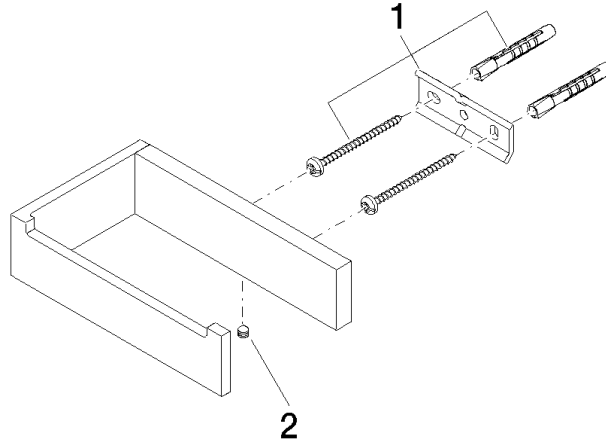

**Soporte para papel higiénico sin cubierta - Latón cepillado (Oro 23k)**

MEM

83 500 780

- Ancho 140mm
- Altura 35 mm
- Saliente 85 mm

Encaja con: MEM, CYO

	Latón cepillado (Oro 23k)	83 500 780-28
	Cromo	83 500 780-00
	Platino cepillado	83 500 780-06
	Platino	83 500 780-08
	Dark Chrome	83 500 780-19
	Champagne cepillado (Oro 22k)	83 500 780-46
	Champagne (Oro 22k)	83 500 780-47
	Dark Platinum cepillado	83 500 780-99

83 500 780

mm [inches]

83 500 780

Piezas para otros  
acabados pueden  
encontrarse aquí:  
Cromo

## Soporte para papel higiénico sin cubierta - Latón cepillado (Oro 23k)

MEM

83 500 780

### Lista de piezas de recambios

N°	Número de artículo	Denominación	Cantidad de montaje	Plazo de entrega
	05 17 20 718 00 90	juego de fijación	2	2