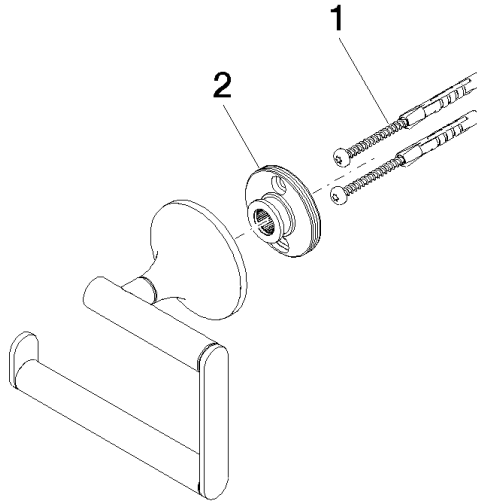

83 500 809

- Ancho 130mm
- Altura 108 mm
- Roseta Ø 60 mm
- Saliente 63 mm

	Cromo	83 500 809-00
	Platino cepillado	83 500 809-06
	Platino	83 500 809-08
	Dark Chrome	83 500 809-19
	Latón cepillado (Oro 23k)	83 500 809-28
	Bronce cepillado	83 500 809-42
	Champagne cepillado (Oro 22k)	83 500 809-46
	Champagne (Oro 22k)	83 500 809-47
	Dark Platinum cepillado	83 500 809-99

83 500 809

mm [inches]

83 500 809

Piezas para otros
acabados pueden
encontrarse aquí:
Platino cepillado

83 500 809

Lista de piezas de recambios

N°	Número de artículo	Denominación	Cantidad de montaje	Plazo de entrega
	05 30 31 025 00 90	juego de fijación	2	2