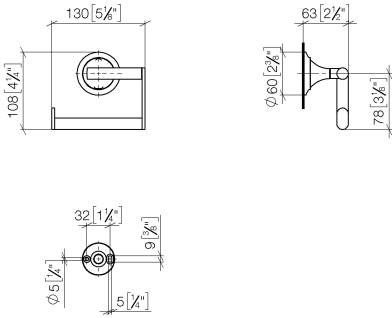

83 500 809

- Ancho 130mm
- Altura 108 mm
- Roseta Ø 60 mm
- Saliente 63 mm

	Cromo	83 500 809-00
	Platino cepillado	83 500 809-06
	Platino	83 500 809-08
	Dark Chrome	83 500 809-19
	Latón cepillado (Oro 23k)	83 500 809-28
	Bronce cepillado	83 500 809-42
	Champagne cepillado (Oro 22k)	83 500 809-46
	Champagne (Oro 22k)	83 500 809-47
	Dark Platinum cepillado	83 500 809-99

83 500 809

mm [inches]

83 500 809

Piezas para otros
acabados pueden
encontrarse aquí:
Platino cepillado

83 500 809

Lista de piezas de recambios

N°	Número de artículo	Denominación	Cantidad de montaje	Plazo de entrega
	05 30 31 025 00 90	juego de fijación	2	2