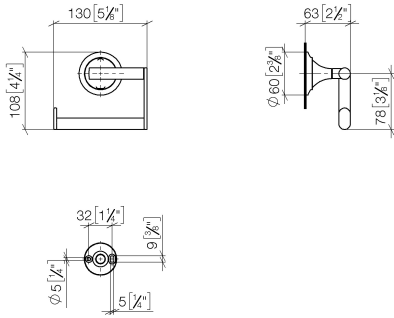

83 500 809

- Ancho 130mm
- Altura 108 mm
- Roseta Ø 60 mm
- Saliente 63 mm

	Platino cepillado	83 500 809-06
	Cromo	83 500 809-00
	Platino	83 500 809-08
	Dark Chrome	83 500 809-19
	Latón cepillado (Oro 23k)	83 500 809-28
	Bronce cepillado	83 500 809-42
	Champagne cepillado (Oro 22k)	83 500 809-46
	Champagne (Oro 22k)	83 500 809-47
	Dark Platinum cepillado	83 500 809-99

83 500 809

mm [inches]

83 500 809

Piezas para otros  
acabados pueden  
encontrarse aquí:  
Cromo

83 500 809

### Lista de piezas de recambios

N°	Número de artículo	Denominación	Cantidad de montaje	Plazo de entrega
	05 30 31 025 00 90	juego de fijación	2	2