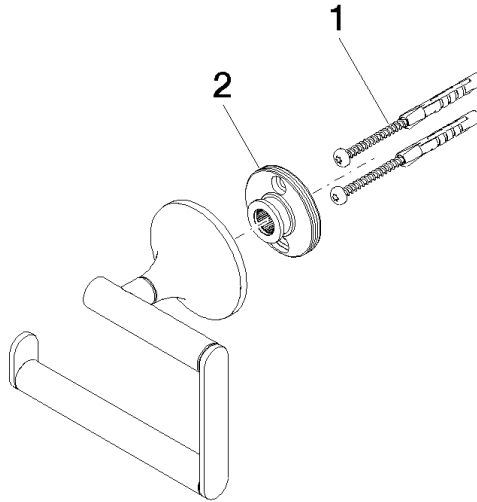

83 500 809

- Ancho 130mm
- Altura 108 mm
- Roseta Ø 60 mm
- Saliente 63 mm

	Platino cepillado	83 500 809-06
	Cromo	83 500 809-00
	Platino	83 500 809-08
	Dark Chrome	83 500 809-19
	Latón cepillado (Oro 23k)	83 500 809-28
	Bronce cepillado	83 500 809-42
	Champagne cepillado (Oro 22k)	83 500 809-46
	Champagne (Oro 22k)	83 500 809-47
	Dark Platinum cepillado	83 500 809-99

83 500 809

mm [inches]

83 500 809

Piezas para otros  
acabados pueden  
encontrarse aquí:  
Cromo

83 500 809

### Lista de piezas de recambios

N°	Número de artículo	Denominación	Cantidad de montaje	Plazo de entrega
	05 30 31 025 00 90	juego de fijación	2	2