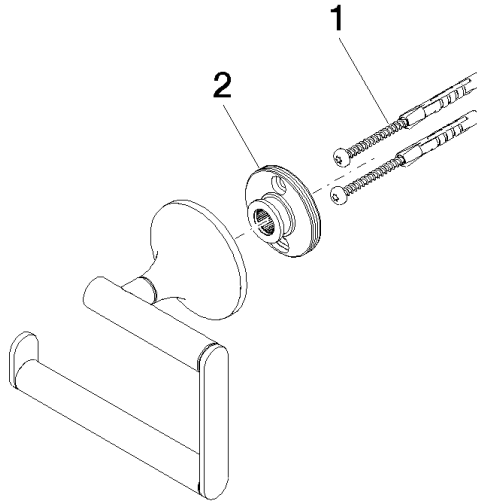

83 500 809

- Ancho 130mm
- Altura 108 mm
- Roseta Ø 60 mm
- Saliente 63 mm

	Latón cepillado (Oro 23k)	83 500 809-28
	Cromo	83 500 809-00
	Platino cepillado	83 500 809-06
	Platino	83 500 809-08
	Dark Chrome	83 500 809-19
	Bronce cepillado	83 500 809-42
	Champagne cepillado (Oro 22k)	83 500 809-46
	Champagne (Oro 22k)	83 500 809-47
	Dark Platinum cepillado	83 500 809-99

83 500 809

mm [inches]

83 500 809

Piezas para otros  
acabados pueden  
encontrarse aquí:  
Cromo

83 500 809

### Lista de piezas de recambios

N°	Número de artículo	Denominación	Cantidad de montaje	Plazo de entrega
	05 30 31 025 00 90	juego de fijación	2	2