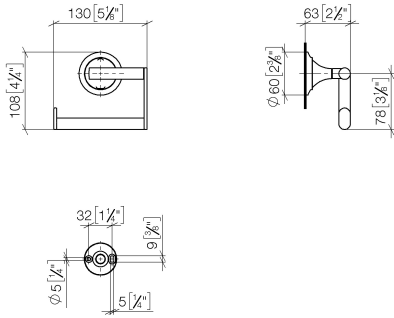

83 500 809

- Ancho 130mm
- Altura 108 mm
- Roseta Ø 60 mm
- Saliente 63 mm

	Latón cepillado (Oro 23k)	83 500 809-28
	Cromo	83 500 809-00
	Platino cepillado	83 500 809-06
	Platino	83 500 809-08
	Dark Chrome	83 500 809-19
	Bronce cepillado	83 500 809-42
	Champagne cepillado (Oro 22k)	83 500 809-46
	Champagne (Oro 22k)	83 500 809-47
	Dark Platinum cepillado	83 500 809-99

83 500 809

mm [inches]

83 500 809

Piezas para otros  
acabados pueden  
encontrarse aquí:  
Cromo

83 500 809

### Lista de piezas de recambios

N°	Número de artículo	Denominación	Cantidad de montaje	Plazo de entrega
	05 30 31 025 00 90	juego de fijación	2	2