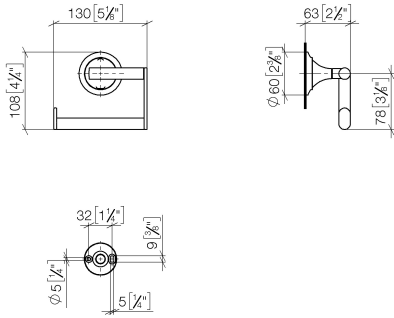

83 500 809

- Ancho 130mm
- Altura 108 mm
- Roseta Ø 60 mm
- Saliente 63 mm

	Bronce cepillado	83 500 809-42
	Cromo	83 500 809-00
	Platino cepillado	83 500 809-06
	Platino	83 500 809-08
	Dark Chrome	83 500 809-19
	Latón cepillado (Oro 23k)	83 500 809-28
	Champagne cepillado (Oro 22k)	83 500 809-46
	Champagne (Oro 22k)	83 500 809-47
	Dark Platinum cepillado	83 500 809-99

83 500 809

mm [inches]

83 500 809

Piezas para otros
acabados pueden
encontrarse aquí:
Cromo

83 500 809

Lista de piezas de recambios

N°	Número de artículo	Denominación	Cantidad de montaje	Plazo de entrega
	05 30 31 025 00 90	juego de fijación	2	2