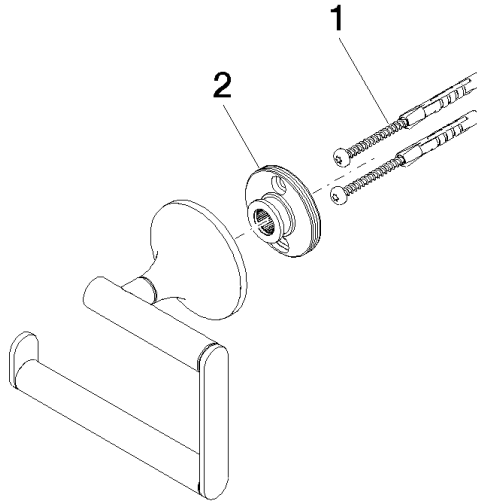

83 500 809

- Ancho 130mm
- Altura 108 mm
- Roseta Ø 60 mm
- Saliente 63 mm

	Bronce cepillado	83 500 809-42
	Cromo	83 500 809-00
	Platino cepillado	83 500 809-06
	Platino	83 500 809-08
	Dark Chrome	83 500 809-19
	Latón cepillado (Oro 23k)	83 500 809-28
	Champagne cepillado (Oro 22k)	83 500 809-46
	Champagne (Oro 22k)	83 500 809-47
	Dark Platinum cepillado	83 500 809-99

83 500 809

mm [inches]

83 500 809

Piezas para otros
acabados pueden
encontrarse aquí:
Cromo

83 500 809

Lista de piezas de recambios

N°	Número de artículo	Denominación	Cantidad de montaje	Plazo de entrega
	05 30 31 025 00 90	juego de fijación	2	2