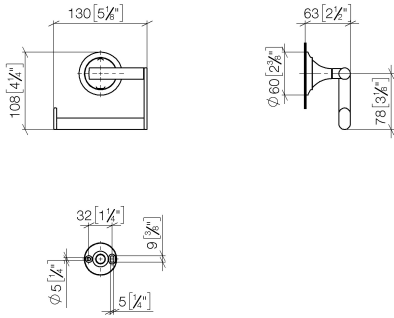

VAIA Soporte para papel higiénico sin cubierta - Champagne cepillado (Oro 22k)

VAIA

83 500 809

- Ancho 130mm
- Altura 108 mm
- Roseta Ø 60 mm
- Saliente 63 mm

	Champagne cepillado (Oro 22k)	83 500 809-46
	Cromo	83 500 809-00
	Platino cepillado	83 500 809-06
	Platino	83 500 809-08
	Dark Chrome	83 500 809-19
	Latón cepillado (Oro 23k)	83 500 809-28
	Bronce cepillado	83 500 809-42
	Champagne (Oro 22k)	83 500 809-47
	Dark Platinum cepillado	83 500 809-99

VAIA Soporte para papel higiénico sin cubierta - Champagne cepillado (Oro 22k)

VAIA

83 500 809
mm [inches]

83 500 809

Piezas para otros acabados pueden encontrarse aquí:
Cromo

VAIA Soporte para papel higiénico sin cubierta - Champagne cepillado (Oro 22k)