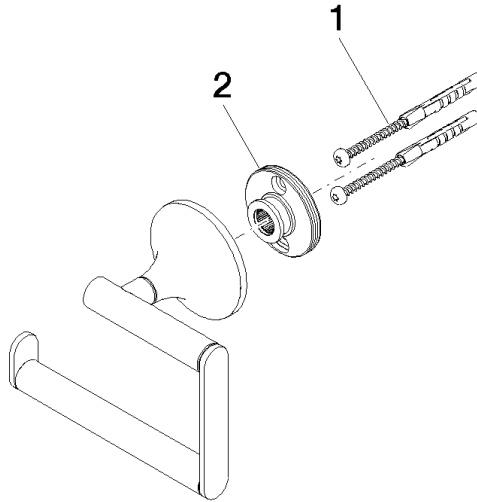

VAIA Soporte para papel higiénico sin cubierta - Champagne cepillado (Oro 22k)

VAIA

83 500 809

- Ancho 130mm
- Altura 108 mm
- Roseta Ø 60 mm
- Saliente 63 mm

	Champagne cepillado (Oro 22k)	83 500 809-46
	Cromo	83 500 809-00
	Platino cepillado	83 500 809-06
	Platino	83 500 809-08
	Dark Chrome	83 500 809-19
	Latón cepillado (Oro 23k)	83 500 809-28
	Bronce cepillado	83 500 809-42
	Champagne (Oro 22k)	83 500 809-47
	Dark Platinum cepillado	83 500 809-99

VAIA Soporte para papel higiénico sin cubierta - Champagne cepillado (Oro 22k)

VAIA

83 500 809
mm [inches]

83 500 809

Piezas para otros acabados pueden encontrarse aquí:
Cromo

VAIA Soporte para papel higiénico sin cubierta - Champagne cepillado (Oro 22k)