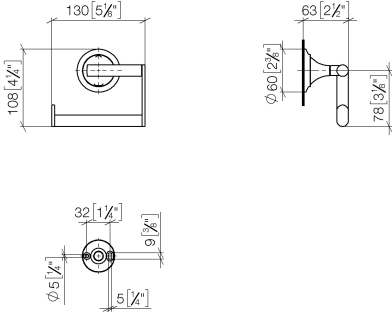

83 500 809

- Ancho 130mm
- Altura 108 mm
- Roseta Ø 60 mm
- Saliente 63 mm

	Champagne (Oro 22k)	83 500 809-47
	Cromo	83 500 809-00
	Platino cepillado	83 500 809-06
	Platino	83 500 809-08
	Dark Chrome	83 500 809-19
	Latón cepillado (Oro 23k)	83 500 809-28
	Bronce cepillado	83 500 809-42
	Champagne cepillado (Oro 22k)	83 500 809-46
	Dark Platinum cepillado	83 500 809-99

83 500 809

mm [inches]

83 500 809

Piezas para otros  
acabados pueden  
encontrarse aquí:  
Cromo

83 500 809

### Lista de piezas de recambios

N°	Número de artículo	Denominación	Cantidad de montaje	Plazo de entrega
	05 30 31 025 00 90	juego de fijación	2	2