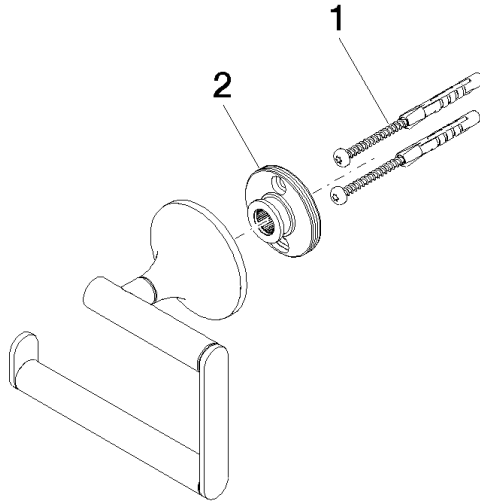

83 500 809

- Ancho 130mm
- Altura 108 mm
- Roseta Ø 60 mm
- Saliente 63 mm

	Champagne (Oro 22k)	83 500 809-47
	Cromo	83 500 809-00
	Platino cepillado	83 500 809-06
	Platino	83 500 809-08
	Dark Chrome	83 500 809-19
	Latón cepillado (Oro 23k)	83 500 809-28
	Bronce cepillado	83 500 809-42
	Champagne cepillado (Oro 22k)	83 500 809-46
	Dark Platinum cepillado	83 500 809-99

83 500 809

mm [inches]

83 500 809

Piezas para otros  
acabados pueden  
encontrarse aquí:  
Cromo

83 500 809

### Lista de piezas de recambios

N°	Número de artículo	Denominación	Cantidad de montaje	Plazo de entrega
	05 30 31 025 00 90	juego de fijación	2	2