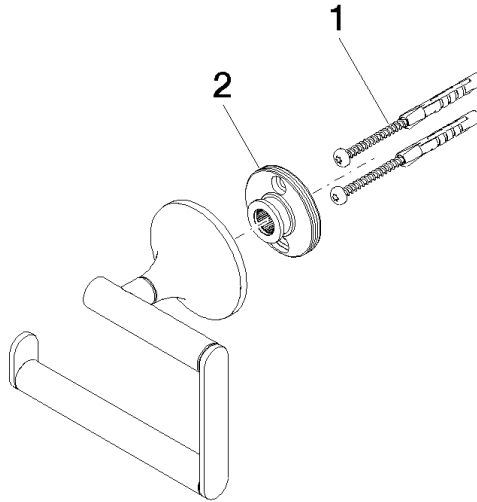

83 500 809

- Ancho 130mm
- Altura 108 mm
- Roseta Ø 60 mm
- Saliente 63 mm

	Dark Platinum cepillado	83 500 809-99
	Cromo	83 500 809-00
	Platino cepillado	83 500 809-06
	Platino	83 500 809-08
	Dark Chrome	83 500 809-19
	Latón cepillado (Oro 23k)	83 500 809-28
	Bronce cepillado	83 500 809-42
	Champagne cepillado (Oro 22k)	83 500 809-46
	Champagne (Oro 22k)	83 500 809-47

83 500 809

mm [inches]

83 500 809

Piezas para otros
acabados pueden
encontrarse aquí:
Cromo

83 500 809

Lista de piezas de recambios

N°	Número de artículo	Denominación	Cantidad de montaje	Plazo de entrega
	05 30 31 025 00 90	juego de fijación	2	2