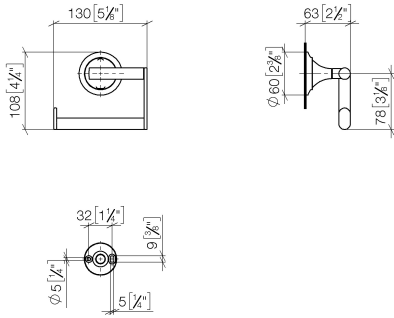

83 500 809

- Ancho 130mm
- Altura 108 mm
- Roseta Ø 60 mm
- Saliente 63 mm

	Dark Platinum cepillado	83 500 809-99
	Cromo	83 500 809-00
	Platino cepillado	83 500 809-06
	Platino	83 500 809-08
	Dark Chrome	83 500 809-19
	Latón cepillado (Oro 23k)	83 500 809-28
	Bronce cepillado	83 500 809-42
	Champagne cepillado (Oro 22k)	83 500 809-46
	Champagne (Oro 22k)	83 500 809-47

83 500 809

mm [inches]

83 500 809

Piezas para otros
acabados pueden
encontrarse aquí:
Cromo

83 500 809

Lista de piezas de recambios

N°	Número de artículo	Denominación	Cantidad de montaje	Plazo de entrega
	05 30 31 025 00 90	juego de fijación	2	2