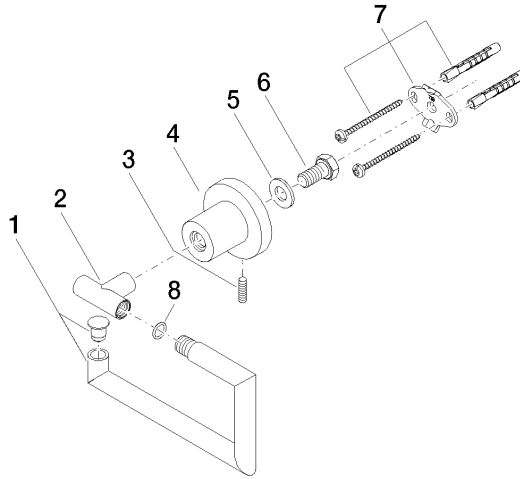

83 500 892

- Ancho 152mm
- Altura 100 mm
- Roseta Ø 55 mm
- Saliente 72 mm

|  |                                  |               |
|--|----------------------------------|---------------|
|    | Platino                          | 83 500 892-08 |
|    | Cromo                            | 83 500 892-00 |
|    | Platino cepillado                | 83 500 892-06 |
|    | Dark Chrome                      | 83 500 892-19 |
|    | Latón cepillado<br>(Oro 23k)     | 83 500 892-28 |
|    | Negro mate                       | 83 500 892-33 |
|    | Bronce cepillado                 | 83 500 892-42 |
|    | Champagne<br>cepillado (Oro 22k) | 83 500 892-46 |
|    | Champagne (Oro<br>22k)           | 83 500 892-47 |
|   | Cromo cepillado                  | 83 500 892-93 |
|  | Dark Platinum<br>cepillado       | 83 500 892-99 |

83 500 892

mm [inches]

83 500 892

**Versión del producto de 4/1/2024**

Piezas para otros  
acabados pueden  
encontrarse aquí:  
Cromo

83 500 892