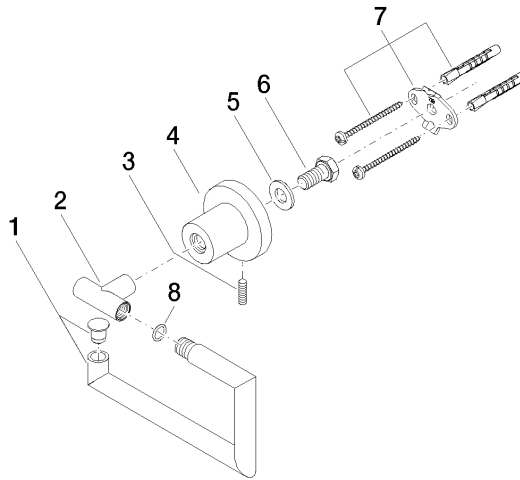

83 500 892

- Ancho 152mm
- Altura 100 mm
- Roseta Ø 55 mm
- Saliente 72 mm

	Dark Chrome	83 500 892-19
	Cromo	83 500 892-00
	Platino cepillado	83 500 892-06
	Platino	83 500 892-08
	Latón cepillado (Oro 23k)	83 500 892-28
	Negro mate	83 500 892-33
	Bronce cepillado	83 500 892-42
	Champagne cepillado (Oro 22k)	83 500 892-46
	Champagne (Oro 22k)	83 500 892-47
	Cromo cepillado	83 500 892-93
	Dark Platinum cepillado	83 500 892-99

83 500 892

mm [inches]

83 500 892

Piezas para otros
acabados pueden
encontrarse aquí:
Cromo

Lista de piezas de recambios