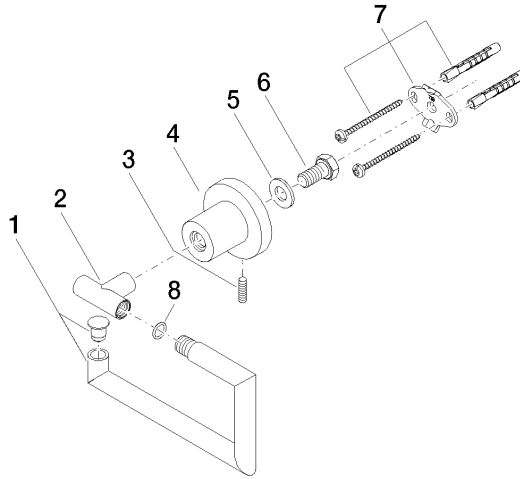

TARA Soporte para papel higiénico sin cubierta - Champagne cepillado (Oro 22k)

TARA

83 500 892

- Ancho 152mm
- Altura 100 mm
- Roseta Ø 55 mm
- Saliente 72 mm

	Champagne cepillado (Oro 22k)	83 500 892-46
	Cromo	83 500 892-00
	Platino cepillado	83 500 892-06
	Platino	83 500 892-08
	Dark Chrome	83 500 892-19
	Latón cepillado (Oro 23k)	83 500 892-28
	Negro mate	83 500 892-33
	Bronce cepillado	83 500 892-42
	Champagne (Oro 22k)	83 500 892-47
	Cromo cepillado	83 500 892-93
	Dark Platinum cepillado	83 500 892-99

TARA Soporte para papel higiénico sin cubierta - Champagne cepillado (Oro 22k)

TARA

83 500 892
mm [inches]

83 500 892

Versión del producto de 4/1/2024

Piezas para otros acabados pueden encontrarse aquí:
Cromo

TARA Soporte para papel higiénico sin cubierta - Champagne cepillado (Oro 22k)

TARA

83 500 892

Lista de piezas de recambios

Versión del producto de 4/1/2024

Nº	Número de artículo	Denominación	Cantidad de montaje	Plazo de entrega
	90 28 22 640 00-46	soporte	8	30