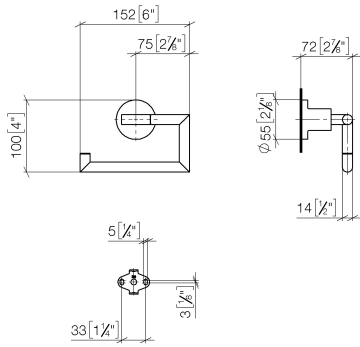

TARA Soporte para papel higiénico sin cubierta - Champagne cepillado (Oro 22k)

TARA

83 500 892

- Ancho 152mm
- Altura 100 mm
- Roseta Ø 55 mm
- Saliente 72 mm

	Champagne cepillado (Oro 22k)	83 500 892-46
	Cromo	83 500 892-00
	Platino cepillado	83 500 892-06
	Platino	83 500 892-08
	Dark Chrome	83 500 892-19
	Latón cepillado (Oro 23k)	83 500 892-28
	Negro mate	83 500 892-33
	Bronce cepillado	83 500 892-42
	Champagne (Oro 22k)	83 500 892-47
	Cromo cepillado	83 500 892-93
	Dark Platinum cepillado	83 500 892-99

TARA Soporte para papel higiénico sin cubierta - Champagne cepillado (Oro 22k)

TARA

83 500 892
mm [inches]

83 500 892

Versión del producto de 4/1/2024

Piezas para otros acabados pueden encontrarse aquí:
Cromo

TARA Soporte para papel higiénico sin cubierta - Champagne cepillado (Oro 22k)

TARA

83 500 892

Lista de piezas de recambios

Versión del producto de 4/1/2024

Nº	Número de artículo	Denominación	Cantidad de montaje	Plazo de entrega
	90 28 22 640 00-46	soporte	8	30