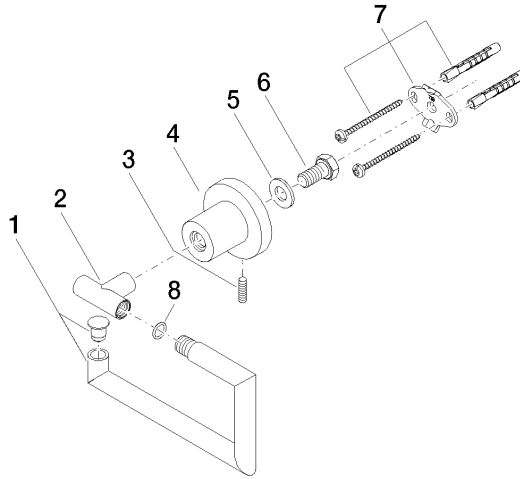

83 500 892

- Ancho 152mm
- Altura 100 mm
- Roseta Ø 55 mm
- Saliente 72 mm

	Dark Platinum cepillado	83 500 892-99
	Cromo	83 500 892-00
	Platino cepillado	83 500 892-06
	Platino	83 500 892-08
	Dark Chrome	83 500 892-19
	Latón cepillado (Oro 23k)	83 500 892-28
	Negro mate	83 500 892-33
	Bronce cepillado	83 500 892-42
	Champagne cepillado (Oro 22k)	83 500 892-46
	Champagne (Oro 22k)	83 500 892-47
	Cromo cepillado	83 500 892-93

83 500 892

mm [inches]

83 500 892

**Versión del producto de 4/1/2024**

Piezas para otros  
acabados pueden  
encontrarse aquí:  
Cromo

## TARA Soporte para papel higiénico sin cubierta - Dark Platinum cepillado

TARA

83 500 892