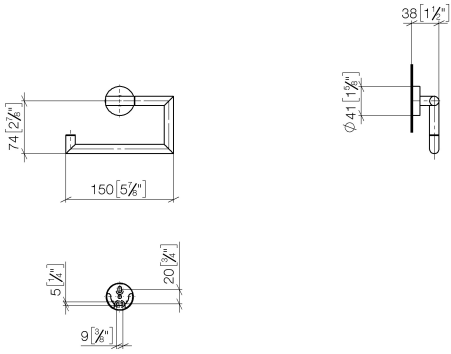

83 500 979

- Ancho 150mm
- Altura 95 mm
- Roseta Ø 40 mm
- Saliente 40 mm

Encaja con: LISSÉ, META

| | | |
|--|-------------------------------|---------------|
|  | Dark Chrome | 83 500 979-19 |
|  | Cromo | 83 500 979-00 |
|  | Platino cepillado | 83 500 979-06 |
|  | Oro claro | 83 500 979-26 |
|  | Oro claro cepillado | 83 500 979-27 |
|  | Negro mate | 83 500 979-33 |
|  | Bronce cepillado | 83 500 979-42 |
|  | Champagne cepillado (Oro 22k) | 83 500 979-46 |
|  | Champagne (Oro 22k) | 83 500 979-47 |
|  | Cromo cepillado | 83 500 979-93 |
|  | Dark Platinum cepillado | 83 500 979-99 |

83 500 979

mm [inches]

83 500 979

Piezas para otros
acabados pueden
encontrarse aquí:
Cromo

Lista de piezas de recambios