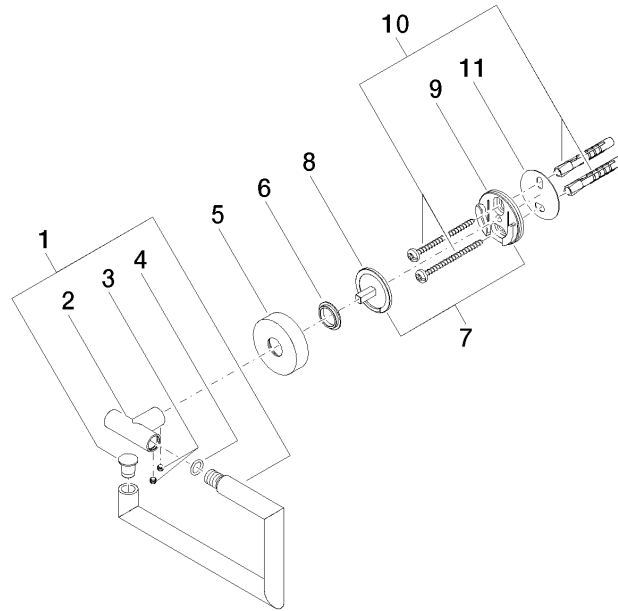

83 500 979

- Ancho 150mm
- Altura 95 mm
- Roseta Ø 40 mm
- Saliente 40 mm

Encaja con: LISSÉ, META

| | | |
|--|-------------------------------|---------------|
|  | Dark Chrome | 83 500 979-19 |
|  | Cromo | 83 500 979-00 |
|  | Platino cepillado | 83 500 979-06 |
|  | Oro claro | 83 500 979-26 |
|  | Oro claro cepillado | 83 500 979-27 |
|  | Negro mate | 83 500 979-33 |
|  | Bronce cepillado | 83 500 979-42 |
|  | Champagne cepillado (Oro 22k) | 83 500 979-46 |
|  | Champagne (Oro 22k) | 83 500 979-47 |
|  | Cromo cepillado | 83 500 979-93 |
|  | Dark Platinum cepillado | 83 500 979-99 |

83 500 979

mm [inches]

83 500 979

Piezas para otros
acabados pueden
encontrarse aquí:
Cromo

Lista de piezas de recambios