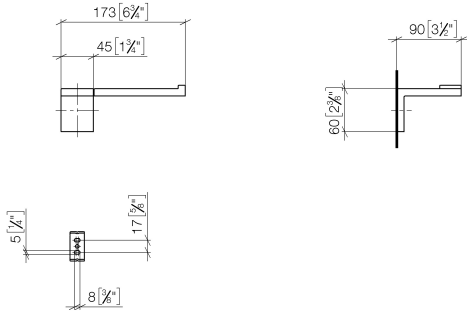

83 500 980

- Ancho 175mm
- Altura 60 mm
- Saliente 90 mm

	Cromo	83 500 980-00
	Platino cepillado	83 500 980-06
	Platino	83 500 980-08
	Latón cepillado (Oro 23k)	83 500 980-28
	Negro mate	83 500 980-33
	Dark Platinum cepillado	83 500 980-99

SYMETRICS Soporte para papel higiénico sin cubierta - Cromo

IMO

83 500 980

mm [inches]

83 500 980

Piezas para otros
acabados pueden
encontrarse aquí:
Platino cepillado

83 500 980

Lista de piezas de recambios

N°	Número de artículo	Denominación	Cantidad de montaje	Plazo de entrega
	05 17 20 736 00 90	juego de fijación	8	2