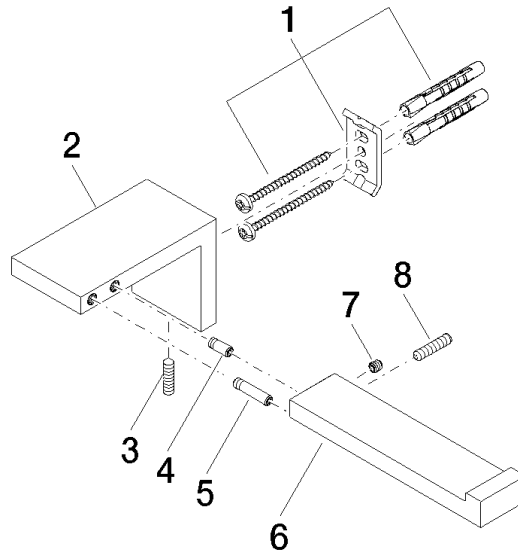

83 500 980

- Ancho 175mm
- Altura 60 mm
- Saliente 90 mm

	Cromo	83 500 980-00
	Platino cepillado	83 500 980-06
	Platino	83 500 980-08
	Latón cepillado (Oro 23k)	83 500 980-28
	Negro mate	83 500 980-33
	Dark Platinum cepillado	83 500 980-99

SYMETRICS Soporte para papel higiénico sin cubierta - Cromo

IMO

83 500 980

mm [inches]

83 500 980

Piezas para otros
acabados pueden
encontrarse aquí:
Platino cepillado

83 500 980

Lista de piezas de recambios

N°	Número de artículo	Denominación	Cantidad de montaje	Plazo de entrega
	05 17 20 736 00 90	juego de fijación	8	2