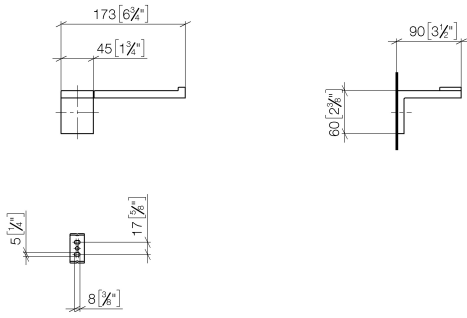

83 500 980

- Ancho 175mm
- Altura 60 mm
- Saliente 90 mm

	Platino cepillado	83 500 980-06
	Cromo	83 500 980-00
	Platino	83 500 980-08
	Latón cepillado (Oro 23k)	83 500 980-28
	Negro mate	83 500 980-33
	Dark Platinum cepillado	83 500 980-99

# SYMETRICS Soporte para papel higiénico sin cubierta - Platino cepillado

IMO

83 500 980

mm [inches]

83 500 980

Piezas para otros acabados pueden encontrarse aquí: Cromo

## SYMETRICS Soporte para papel higiénico sin cubierta - Platino cepillado

IMO

83 500 980