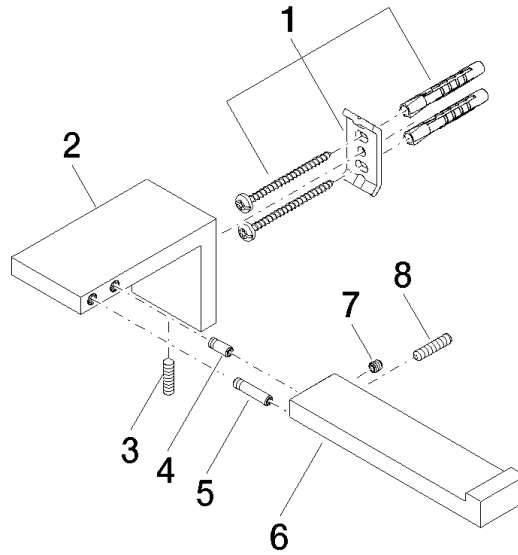

83 500 980

- Ancho 175mm
- Altura 60 mm
- Saliente 90 mm

	Platino cepillado	83 500 980-06
	Cromo	83 500 980-00
	Platino	83 500 980-08
	Latón cepillado (Oro 23k)	83 500 980-28
	Negro mate	83 500 980-33
	Dark Platinum cepillado	83 500 980-99

# SYMETRICS Soporte para papel higiénico sin cubierta - Platino cepillado

IMO

83 500 980

mm [inches]

83 500 980

Piezas para otros acabados pueden encontrarse aquí: Cromo

## SYMETRICS Soporte para papel higiénico sin cubierta - Platino cepillado

IMO

83 500 980

### Lista de piezas de recambios

N°	Número de artículo	Denominación	Cantidad de montaje	Plazo de entrega
	05 17 20 736 00 90	juego de fijación	8	2