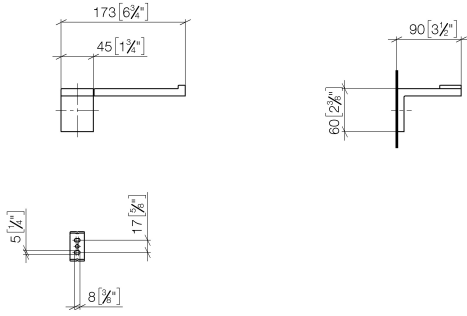

SYMETRICS Soporte para papel higiénico sin cubierta - Dark Platinum cepillado

IMO

83 500 980

- Ancho 175mm
- Altura 60 mm
- Saliente 90 mm

	Dark Platinum cepillado	83 500 980-99
	Cromo	83 500 980-00
	Platino cepillado	83 500 980-06
	Platino	83 500 980-08
	Latón cepillado (Oro 23k)	83 500 980-28
	Negro mate	83 500 980-33

SYMETRICS Soporte para papel higiénico sin cubierta - Dark Platinum cepillado

IMO

83 500 980
mm [inches]

83 500 980

Piezas para otros
acabados pueden
encontrarse aquí:
Cromo

SYMETRICS Soporte para papel higiénico sin cubierta - Dark Platinum cepillado