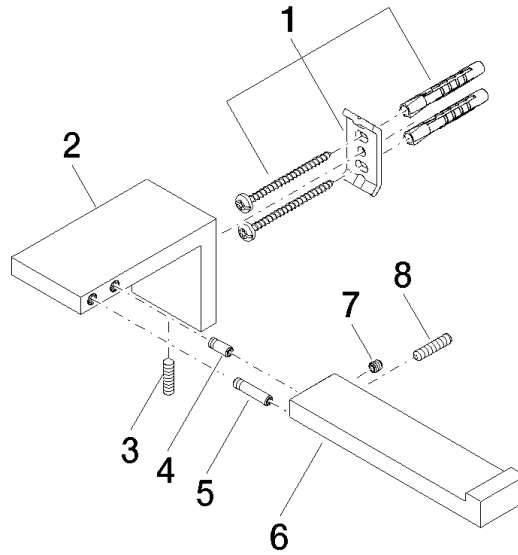

SYMETRICS Soporte para papel higiénico sin cubierta - Dark Platinum cepillado

IMO

83 500 980

- Ancho 175mm
- Altura 60 mm
- Saliente 90 mm

	Dark Platinum cepillado	83 500 980-99
	Cromo	83 500 980-00
	Platino cepillado	83 500 980-06
	Platino	83 500 980-08
	Latón cepillado (Oro 23k)	83 500 980-28
	Negro mate	83 500 980-33

SYMETRICS Soporte para papel higiénico sin cubierta - Dark Platinum cepillado

IMO

83 500 980
mm [inches]

83 500 980

Piezas para otros
acabados pueden
encontrarse aquí:
Cromo

SYMETRICS Soporte para papel higiénico sin cubierta - Dark Platinum cepillado

IMO

83 500 980

Lista de piezas de recambios

N°	Número de artículo	Denominación	Cantidad de montaje	Plazo de entrega
	05 17 20 736 00 90	juego de fijación	8	2