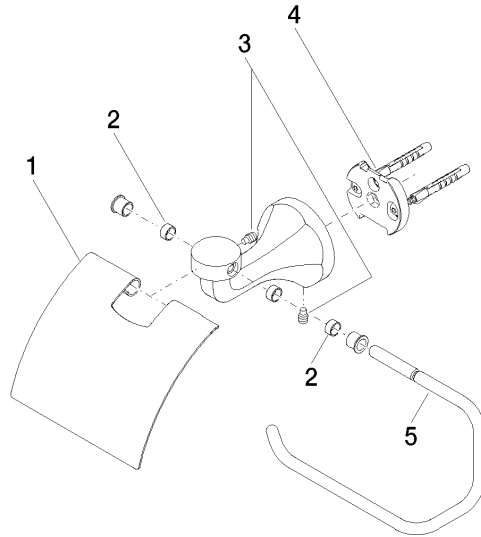

83 510 361

- Ancho 145mm
- Altura 90 mm
- Saliente 150 mm

	Cromo	83 510 361-00
	Platino cepillado	83 510 361-06
	Platino	83 510 361-08
	Latón (Oro 23k)	83 510 361-09
	Latón cepillado (Oro 23k)	83 510 361-28
	Dark Platinum cepillado	83 510 361-99

83 510 361

mm [inches]

83 510 361

**Versión del producto de 7/3/2016**

Piezas para otros  
acabados pueden  
encontrarse aquí:  
Platino cepillado

83 510 361

## Lista de piezas de recambios

### Versión del producto de 7/3/2016

Nº	Número de artículo	Denominación	Cantidad de montaje	Plazo de entrega
	08 11 02 508-00	tapa	7	10