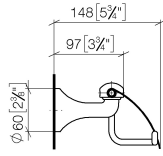

83 510 361

- Ancho 145mm
- Altura 90 mm
- Saliente 150 mm

	Cromo	83 510 361-00
	Platino cepillado	83 510 361-06
	Platino	83 510 361-08
	Latón (Oro 23k)	83 510 361-09
	Latón cepillado (Oro 23k)	83 510 361-28
	Dark Platinum cepillado	83 510 361-99

83 510 361

mm [inches]

83 510 361

**Versión del producto de 7/3/2016**

Piezas para otros  
acabados pueden  
encontrarse aquí:  
Platino cepillado

83 510 361

### Versión del producto de 7/3/2016

Nº	Número de artículo	Denominación	Cantidad de montaje	Plazo de entrega
	08 11 02 508-00	tapa	7	10