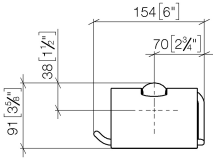

83 510 361

- Ancho 145mm
- Altura 90 mm
- Saliente 150 mm

	Cromo	83 510 361-00
	Platino cepillado	83 510 361-06
	Platino	83 510 361-08
	Latón (Oro 23k)	83 510 361-09
	Latón cepillado (Oro 23k)	83 510 361-28
	Dark Platinum cepillado	83 510 361-99

83 510 361

mm [inches]

83 510 361

**Versión del producto de 7/3/2016**

Piezas para otros  
acabados pueden  
encontrarse aquí:  
Platino cepillado

83 510 361

### Versión del producto de 7/3/2016

Nº	Número de artículo	Denominación	Cantidad de montaje	Plazo de entrega
	08 11 02 508-00	tapa	7	10