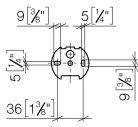

83 510 361

- Ancho 145mm
- Altura 90 mm
- Saliente 150 mm

	Cromo	83 510 361-00
	Platino cepillado	83 510 361-06
	Platino	83 510 361-08
	Latón (Oro 23k)	83 510 361-09
	Latón cepillado (Oro 23k)	83 510 361-28
	Dark Platinum cepillado	83 510 361-99

83 510 361

mm [inches]

83 510 361

**Versión del producto de 7/3/2016**

Piezas para otros  
acabados pueden  
encontrarse aquí:  
Platino cepillado

83 510 361

### Versión del producto de 7/3/2016

Nº	Número de artículo	Denominación	Cantidad de montaje	Plazo de entrega
	08 11 02 508-00	tapa	7	10