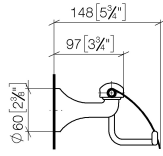

83 510 361

- Ancho 145mm
- Altura 90 mm
- Saliente 150 mm

	Platino cepillado	83 510 361-06
	Cromo	83 510 361-00
	Platino	83 510 361-08
	Latón (Oro 23k)	83 510 361-09
	Latón cepillado (Oro 23k)	83 510 361-28
	Dark Platinum cepillado	83 510 361-99

83 510 361

mm [inches]

83 510 361

Versión del producto de 7/3/2016

Piezas para otros
acabados pueden
encontrarse aquí:
Cromo

83 510 361

Lista de piezas de recambios

Versión del producto de 7/3/2016

N°	Número de artículo	Denominación	Cantidad de montaje	Plazo de entrega
	08 11 02 508-06	tapa	7	10