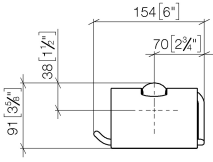

83 510 361

- Ancho 145mm
- Altura 90 mm
- Saliente 150 mm

	Platino cepillado	83 510 361-06
	Cromo	83 510 361-00
	Platino	83 510 361-08
	Latón (Oro 23k)	83 510 361-09
	Latón cepillado (Oro 23k)	83 510 361-28
	Dark Platinum cepillado	83 510 361-99

83 510 361

mm [inches]

83 510 361

Versión del producto de 7/3/2016

Piezas para otros
acabados pueden
encontrarse aquí:
Cromo

83 510 361

Lista de piezas de recambios

Versión del producto de 7/3/2016

N°	Número de artículo	Denominación	Cantidad de montaje	Plazo de entrega
	08 11 02 508-06	tapa	7	10