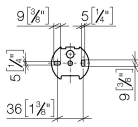

83 510 361

- Ancho 145mm
- Altura 90 mm
- Saliente 150 mm

	Platino cepillado	83 510 361-06
	Cromo	83 510 361-00
	Platino	83 510 361-08
	Latón (Oro 23k)	83 510 361-09
	Latón cepillado (Oro 23k)	83 510 361-28
	Dark Platinum cepillado	83 510 361-99

83 510 361

mm [inches]

83 510 361

Versión del producto de 7/3/2016

Piezas para otros
acabados pueden
encontrarse aquí:
Cromo

83 510 361

Lista de piezas de recambios

Versión del producto de 7/3/2016

N°	Número de artículo	Denominación	Cantidad de montaje	Plazo de entrega
	08 11 02 508-06	tapa	7	10