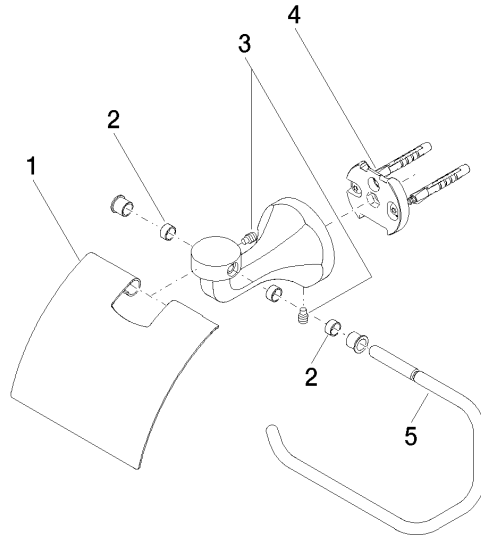

83 510 361

- Ancho 145mm
- Altura 90 mm
- Saliente 150 mm

	Platino cepillado	83 510 361-06
	Cromo	83 510 361-00
	Platino	83 510 361-08
	Latón (Oro 23k)	83 510 361-09
	Latón cepillado (Oro 23k)	83 510 361-28
	Dark Platinum cepillado	83 510 361-99

83 510 361

mm [inches]

83 510 361

Versión del producto de 7/3/2016

Piezas para otros
acabados pueden
encontrarse aquí:
Cromo

83 510 361

Lista de piezas de recambios

Versión del producto de 7/3/2016

N°	Número de artículo	Denominación	Cantidad de montaje	Plazo de entrega
	08 11 02 508-06	tapa	7	10