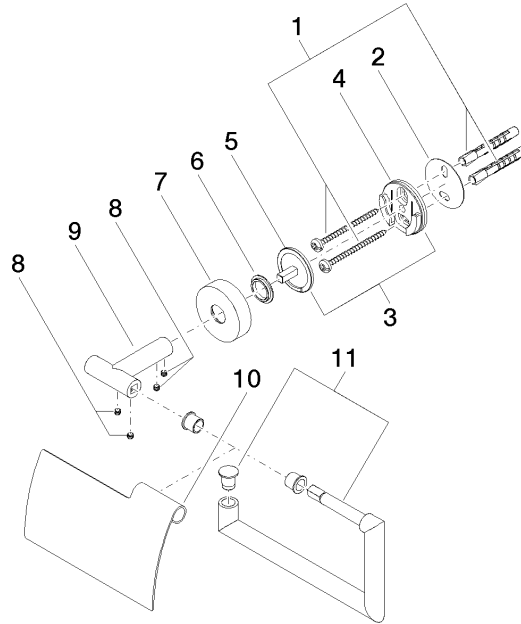

EDITION PRO Soporte para papel higiénico con cubierta - Cromo cepillado

83 510 626

- Ancho 150mm
- Altura 95 mm
- Roseta Ø 40 mm
- Saliente 40 mm

	Cromo cepillado	83 510 626-93
	Cromo	83 510 626-00
	Negro mate	83 510 626-33

EDITION PRO Soporte para papel higiénico con cubierta - Cromo cepillado

83 510 626

mm [inches]

EDITION PRO Soporte para papel higiénico con cubierta - Cromo cepillado

83 510 626

Piezas para otros
acabados pueden
encontrarse aquí:
Cromo

EDITION PRO Soporte para papel higiénico con cubierta - Cromo cepillado

83 510 626

Lista de piezas de recambios

N°	Número de artículo	Denominación	Cantidad de montaje	Plazo de entrega
	05 30 31 025 00 90	juego de fijación	14	2