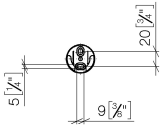

EDITION PRO Soporte para papel higiénico con cubierta - Cromo cepillado

83 510 626

- Ancho 150mm
- Altura 95 mm
- Roseta Ø 40 mm
- Saliente 40 mm

	Cromo cepillado	83 510 626-93
	Cromo	83 510 626-00
	Negro mate	83 510 626-33

EDITION PRO Soporte para papel higiénico con cubierta - Cromo cepillado

83 510 626

mm [inches]

EDITION PRO Soporte para papel higiénico con cubierta - Cromo cepillado

83 510 626

Piezas para otros
acabados pueden
encontrarse aquí:
Cromo