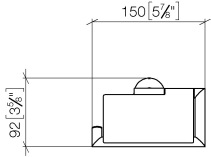

EDITION PRO Soporte para papel higiénico con cubierta - Cromo cepillado

83 510 626

- Ancho 150mm
- Altura 95 mm
- Roseta Ø 40 mm
- Saliente 40 mm

	Cromo cepillado	83 510 626-93
	Cromo	83 510 626-00
	Negro mate	83 510 626-33

EDITION PRO Soporte para papel higiénico con cubierta - Cromo cepillado

83 510 626

mm [inches]

EDITION PRO Soporte para papel higiénico con cubierta - Cromo cepillado

83 510 626

Piezas para otros
acabados pueden
encontrarse aquí:
Cromo