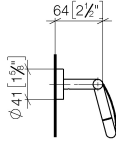

EDITION PRO Soporte para papel higiénico con cubierta - Cromo cepillado

83 510 626

- Ancho 150mm
- Altura 95 mm
- Roseta Ø 40 mm
- Saliente 40 mm

	Cromo cepillado	83 510 626-93
	Cromo	83 510 626-00
	Negro mate	83 510 626-33

EDITION PRO Soporte para papel higiénico con cubierta - Cromo cepillado

83 510 626

mm [inches]

EDITION PRO Soporte para papel higiénico con cubierta - Cromo cepillado

83 510 626

Piezas para otros
acabados pueden
encontrarse aquí:
Cromo