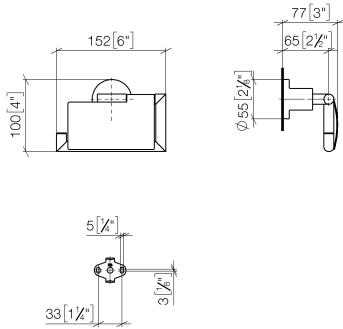

83 510 892

- Ancho 152mm
- Altura 100 mm
- Roseta Ø 55 mm
- Saliente 77 mm

	Cromo	83 510 892-00
	Platino cepillado	83 510 892-06
	Platino	83 510 892-08
	Dark Chrome	83 510 892-19
	Latón cepillado (Oro 23k)	83 510 892-28
	Negro mate	83 510 892-33
	Bronce cepillado	83 510 892-42
	Champagne cepillado (Oro 22k)	83 510 892-46
	Champagne (Oro 22k)	83 510 892-47
	Cromo cepillado	83 510 892-93
	Dark Platinum cepillado	83 510 892-99

83 510 892

mm [inches]

83 510 892

**Versión del producto de 4/1/2024**

Piezas para otros  
acabados pueden  
encontrarse aquí:  
Platino cepillado

83 510 892

### Lista de piezas de recambios

Versión del producto de 4/1/2024

N°	Número de artículo	Denominación	Cantidad de montaje	Plazo de entrega
	05 17 20 739 00 90	juego de fijación	10	2