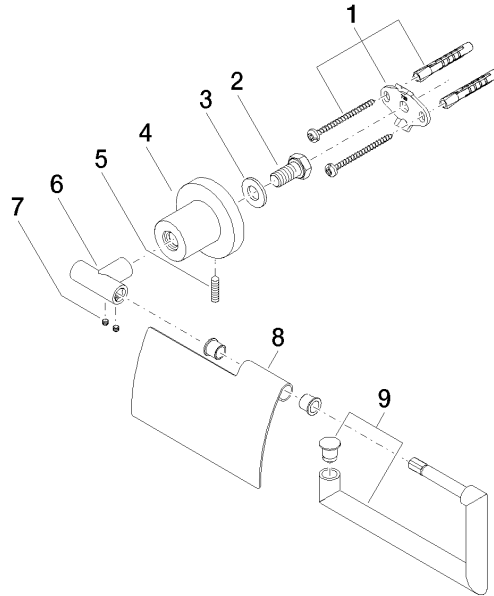

83 510 892

- Ancho 152mm
- Altura 100 mm
- Roseta Ø 55 mm
- Saliente 77 mm

	Cromo	83 510 892-00
	Platino cepillado	83 510 892-06
	Platino	83 510 892-08
	Dark Chrome	83 510 892-19
	Latón cepillado (Oro 23k)	83 510 892-28
	Negro mate	83 510 892-33
	Bronce cepillado	83 510 892-42
	Champagne cepillado (Oro 22k)	83 510 892-46
	Champagne (Oro 22k)	83 510 892-47
	Cromo cepillado	83 510 892-93
	Dark Platinum cepillado	83 510 892-99

83 510 892

mm [inches]

83 510 892

**Versión del producto de 4/1/2024**

Piezas para otros  
acabados pueden  
encontrarse aquí:  
Platino cepillado

83 510 892

### Lista de piezas de recambios

Versión del producto de 4/1/2024

N°	Número de artículo	Denominación	Cantidad de montaje	Plazo de entrega
	05 17 20 739 00 90	juego de fijación	10	2