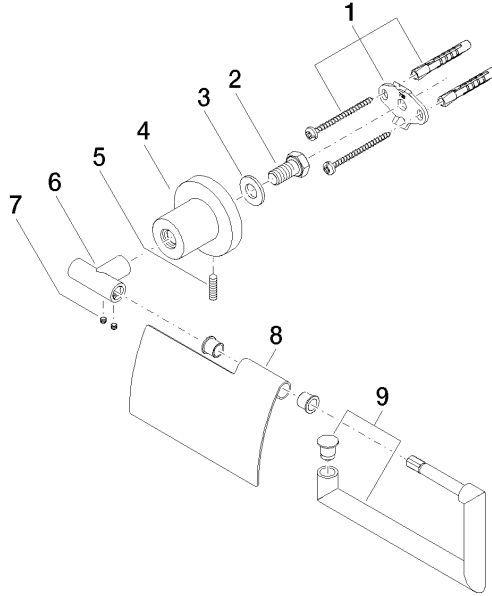

83 510 892

- Ancho 152mm
- Altura 100 mm
- Roseta Ø 55 mm
- Saliente 77 mm

	Platino cepillado	83 510 892-06
	Cromo	83 510 892-00
	Platino	83 510 892-08
	Dark Chrome	83 510 892-19
	Latón cepillado (Oro 23k)	83 510 892-28
	Negro mate	83 510 892-33
	Bronce cepillado	83 510 892-42
	Champagne cepillado (Oro 22k)	83 510 892-46
	Champagne (Oro 22k)	83 510 892-47
	Cromo cepillado	83 510 892-93
	Dark Platinum cepillado	83 510 892-99

83 510 892

mm [inches]

83 510 892

Versión del producto de 4/1/2024

Piezas para otros
acabados pueden
encontrarse aquí:
Cromo

83 510 892

Lista de piezas de recambios

Versión del producto de 4/1/2024

N°	Número de artículo	Denominación	Cantidad de montaje	Plazo de entrega
	05 17 20 739 00 90	juego de fijación	10	2