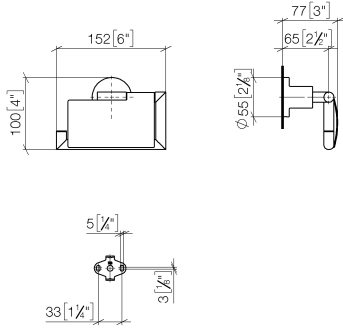

83 510 892

- Ancho 152mm
- Altura 100 mm
- Roseta Ø 55 mm
- Saliente 77 mm

	Platino cepillado	83 510 892-06
	Cromo	83 510 892-00
	Platino	83 510 892-08
	Dark Chrome	83 510 892-19
	Latón cepillado (Oro 23k)	83 510 892-28
	Negro mate	83 510 892-33
	Bronce cepillado	83 510 892-42
	Champagne cepillado (Oro 22k)	83 510 892-46
	Champagne (Oro 22k)	83 510 892-47
	Cromo cepillado	83 510 892-93
	Dark Platinum cepillado	83 510 892-99

83 510 892

mm [inches]

83 510 892

Versión del producto de 4/1/2024

Piezas para otros
acabados pueden
encontrarse aquí:
Cromo

83 510 892

Lista de piezas de recambios

Versión del producto de 4/1/2024

N°	Número de artículo	Denominación	Cantidad de montaje	Plazo de entrega
	05 17 20 739 00 90	juego de fijación	10	2