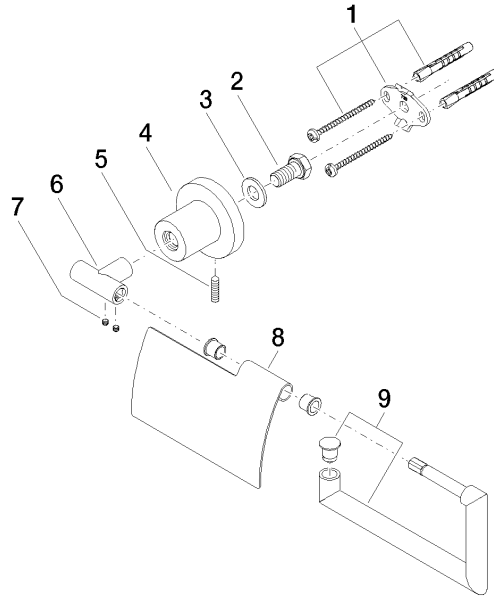

83 510 892

- Ancho 152mm
- Altura 100 mm
- Roseta Ø 55 mm
- Saliente 77 mm

	Platino	83 510 892-08
	Cromo	83 510 892-00
	Platino cepillado	83 510 892-06
	Dark Chrome	83 510 892-19
	Latón cepillado (Oro 23k)	83 510 892-28
	Negro mate	83 510 892-33
	Bronce cepillado	83 510 892-42
	Champagne cepillado (Oro 22k)	83 510 892-46
	Champagne (Oro 22k)	83 510 892-47
	Cromo cepillado	83 510 892-93
	Dark Platinum cepillado	83 510 892-99

83 510 892

mm [inches]

83 510 892

Versión del producto de 4/1/2024

Piezas para otros
acabados pueden
encontrarse aquí:
Cromo

83 510 892

Lista de piezas de recambios

Versión del producto de 4/1/2024

N°	Número de artículo	Denominación	Cantidad de montaje	Plazo de entrega
	05 17 20 739 00 90	juego de fijación	10	2