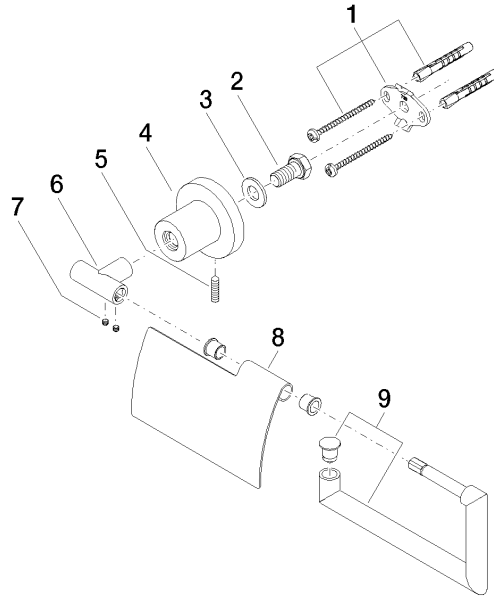

83 510 892

- Ancho 152mm
- Altura 100 mm
- Roseta Ø 55 mm
- Saliente 77 mm

	Latón cepillado (Oro 23k)	83 510 892-28
	Cromo	83 510 892-00
	Platino cepillado	83 510 892-06
	Platino	83 510 892-08
	Dark Chrome	83 510 892-19
	Negro mate	83 510 892-33
	Bronce cepillado	83 510 892-42
	Champagne cepillado (Oro 22k)	83 510 892-46
	Champagne (Oro 22k)	83 510 892-47
	Cromo cepillado	83 510 892-93
	Dark Platinum cepillado	83 510 892-99

83 510 892

mm [inches]

83 510 892

Versión del producto de 4/1/2024

Piezas para otros acabados pueden encontrarse aquí:
Cromo

TARA Soporte para papel higiénico con cubierta - Latón cepillado (Oro 23k)

TARA

83 510 892

Lista de piezas de recambios

Versión del producto de 4/1/2024

N°	Número de artículo	Denominación	Cantidad de montaje	Plazo de entrega
	05 17 20 739 00 90	juego de fijación	10	2