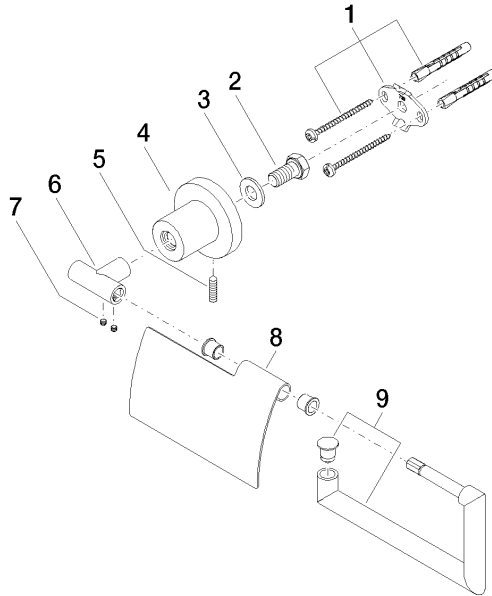

83 510 892

- Ancho 152mm
- Altura 100 mm
- Roseta Ø 55 mm
- Saliente 77 mm

	Negro mate	83 510 892-33
	Cromo	83 510 892-00
	Platino cepillado	83 510 892-06
	Platino	83 510 892-08
	Dark Chrome	83 510 892-19
	Latón cepillado (Oro 23k)	83 510 892-28
	Bronce cepillado	83 510 892-42
	Champagne cepillado (Oro 22k)	83 510 892-46
	Champagne (Oro 22k)	83 510 892-47
	Cromo cepillado	83 510 892-93
	Dark Platinum cepillado	83 510 892-99

83 510 892

mm [inches]

83 510 892

**Versión del producto de 4/1/2024**

Piezas para otros  
acabados pueden  
encontrarse aquí:  
Cromo

## TARA Soporte para papel higiénico con cubierta - Negro mate

TARA

83 510 892

### Lista de piezas de recambios

Versión del producto de 4/1/2024

Nº	Número de artículo	Denominación	Cantidad de montaje	Plazo de entrega
	05 17 20 739 00 90	juego de fijación	10	2