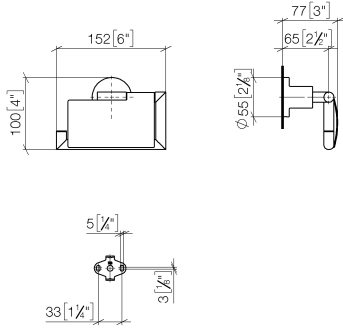

83 510 892

- Ancho 152mm
- Altura 100 mm
- Roseta Ø 55 mm
- Saliente 77 mm

	Negro mate	83 510 892-33
	Cromo	83 510 892-00
	Platino cepillado	83 510 892-06
	Platino	83 510 892-08
	Dark Chrome	83 510 892-19
	Latón cepillado (Oro 23k)	83 510 892-28
	Bronce cepillado	83 510 892-42
	Champagne cepillado (Oro 22k)	83 510 892-46
	Champagne (Oro 22k)	83 510 892-47
	Cromo cepillado	83 510 892-93
	Dark Platinum cepillado	83 510 892-99

83 510 892

mm [inches]

83 510 892

**Versión del producto de 4/1/2024**

Piezas para otros  
acabados pueden  
encontrarse aquí:  
Cromo

## TARA Soporte para papel higiénico con cubierta - Negro mate

TARA

83 510 892

### Lista de piezas de recambios

Versión del producto de 4/1/2024

Nº	Número de artículo	Denominación	Cantidad de montaje	Plazo de entrega
	05 17 20 739 00 90	juego de fijación	10	2