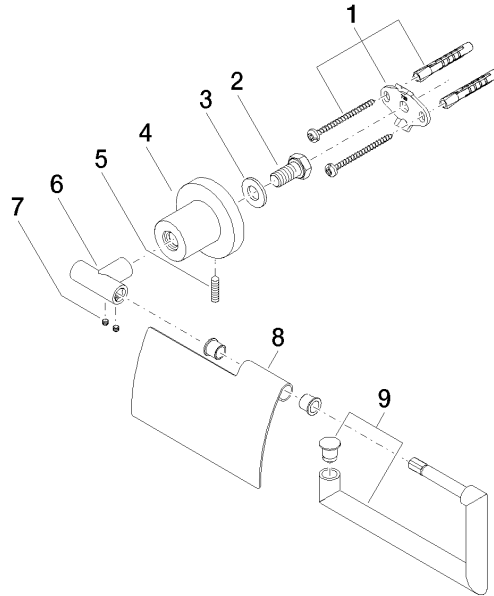

**TARA Soporte para papel higiénico con cubierta - Champagne cepillado (Oro 22k)**

TARA

83 510 892

- Ancho 152mm
- Altura 100 mm
- Roseta Ø 55 mm
- Saliente 77 mm

	Champagne cepillado (Oro 22k)	83 510 892-46
	Cromo	83 510 892-00
	Platino cepillado	83 510 892-06
	Platino	83 510 892-08
	Dark Chrome	83 510 892-19
	Latón cepillado (Oro 23k)	83 510 892-28
	Negro mate	83 510 892-33
	Bronce cepillado	83 510 892-42
	Champagne (Oro 22k)	83 510 892-47
	Cromo cepillado	83 510 892-93
	Dark Platinum cepillado	83 510 892-99

TARA Soporte para papel higiénico con cubierta - Champagne cepillado (Oro 22k)

TARA

83 510 892  
mm [inches]

83 510 892

**Versión del producto de 4/1/2024**

Piezas para otros acabados pueden encontrarse aquí: Cromo

TARA Soporte para papel higiénico con cubierta - Champagne cepillado (Oro 22k)

TARA

83 510 892

## Lista de piezas de recambios

Versión del producto de 4/1/2024

Nº	Número de artículo	Denominación	Cantidad de montaje	Plazo de entrega
	05 17 20 739 00 90	juego de fijación	10	2