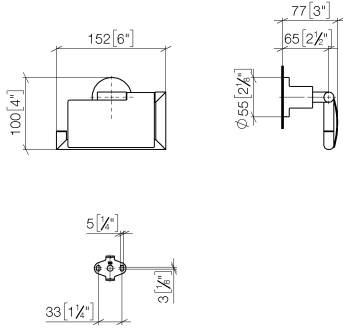

**TARA Soporte para papel higiénico con cubierta - Champagne cepillado (Oro 22k)**

TARA

83 510 892

- Ancho 152mm
- Altura 100 mm
- Roseta Ø 55 mm
- Saliente 77 mm

	Champagne cepillado (Oro 22k)	83 510 892-46
	Cromo	83 510 892-00
	Platino cepillado	83 510 892-06
	Platino	83 510 892-08
	Dark Chrome	83 510 892-19
	Latón cepillado (Oro 23k)	83 510 892-28
	Negro mate	83 510 892-33
	Bronce cepillado	83 510 892-42
	Champagne (Oro 22k)	83 510 892-47
	Cromo cepillado	83 510 892-93
	Dark Platinum cepillado	83 510 892-99

TARA Soporte para papel higiénico con cubierta - Champagne cepillado (Oro 22k)

TARA

83 510 892  
mm [inches]

83 510 892

**Versión del producto de 4/1/2024**

Piezas para otros acabados pueden encontrarse aquí: Cromo

## Lista de piezas de recambios

Versión del producto de 4/1/2024

Nº	Número de artículo	Denominación	Cantidad de montaje	Plazo de entrega
	05 17 20 739 00 90	juego de fijación	10	2