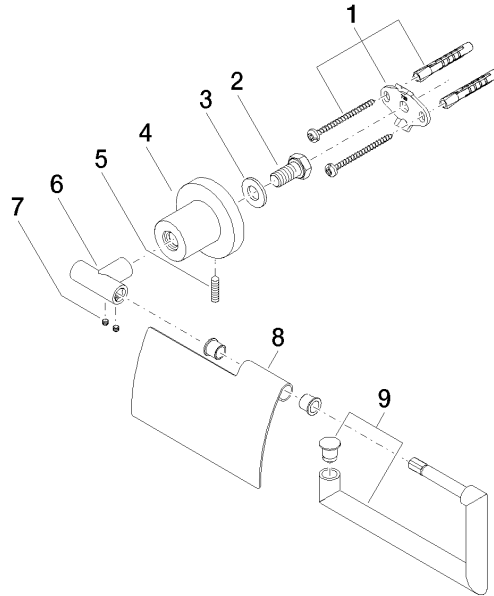

83 510 892

- Ancho 152mm
- Altura 100 mm
- Roseta Ø 55 mm
- Saliente 77 mm

	Dark Platinum cepillado	83 510 892-99
	Cromo	83 510 892-00
	Platino cepillado	83 510 892-06
	Platino	83 510 892-08
	Dark Chrome	83 510 892-19
	Latón cepillado (Oro 23k)	83 510 892-28
	Negro mate	83 510 892-33
	Bronce cepillado	83 510 892-42
	Champagne cepillado (Oro 22k)	83 510 892-46
	Champagne (Oro 22k)	83 510 892-47
	Cromo cepillado	83 510 892-93

83 510 892

mm [inches]

83 510 892

Versión del producto de 4/1/2024

Piezas para otros acabados pueden encontrarse aquí: Cromo

83 510 892

Lista de piezas de recambios

Versión del producto de 4/1/2024

Nº	Número de artículo	Denominación	Cantidad de montaje	Plazo de entrega
	05 17 20 739 00 90	juego de fijación	10	2