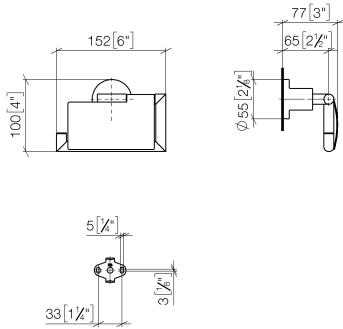

83 510 892

- Ancho 152mm
- Altura 100 mm
- Roseta Ø 55 mm
- Saliente 77 mm

	Dark Platinum cepillado	83 510 892-99
	Cromo	83 510 892-00
	Platino cepillado	83 510 892-06
	Platino	83 510 892-08
	Dark Chrome	83 510 892-19
	Latón cepillado (Oro 23k)	83 510 892-28
	Negro mate	83 510 892-33
	Bronce cepillado	83 510 892-42
	Champagne cepillado (Oro 22k)	83 510 892-46
	Champagne (Oro 22k)	83 510 892-47
	Cromo cepillado	83 510 892-93

83 510 892

mm [inches]

83 510 892

Versión del producto de 4/1/2024

Piezas para otros acabados pueden encontrarse aquí: Cromo

83 510 892

Lista de piezas de recambios

Versión del producto de 4/1/2024

Nº	Número de artículo	Denominación	Cantidad de montaje	Plazo de entrega
	05 17 20 739 00 90	juego de fijación	10	2