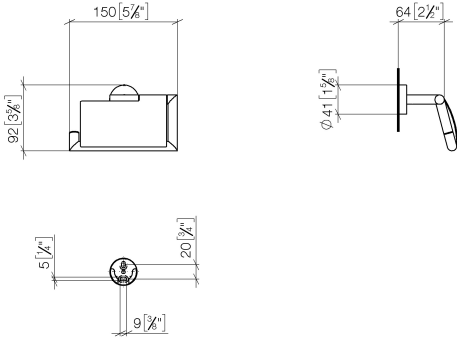

83 510 979

- Ancho 150mm
- Altura 95 mm
- Roseta Ø 40 mm
- Saliente 40 mm

Encaja con: LISSE, META

	Cromo	83 510 979-00
	Platino cepillado	83 510 979-06
	Dark Chrome	83 510 979-19
	Oro claro	83 510 979-26
	Oro claro cepillado	83 510 979-27
	Negro mate	83 510 979-33
	Bronce cepillado	83 510 979-42
	Champagne cepillado (Oro 22k)	83 510 979-46
	Champagne (Oro 22k)	83 510 979-47
	Cromo cepillado	83 510 979-93
	Dark Platinum cepillado	83 510 979-99

83 510 979

mm [inches]

83 510 979

Versión del producto de 7/1/2023

Piezas para otros
acabados pueden
encontrarse aquí:
Platino cepillado

83 510 979

Lista de piezas de recambios

Versión del producto de 7/1/2023

Nº	Número de artículo	Denominación	Cantidad de montaje	Plazo de entrega
	05 30 31 025 00 90	juego de fijación	14	2