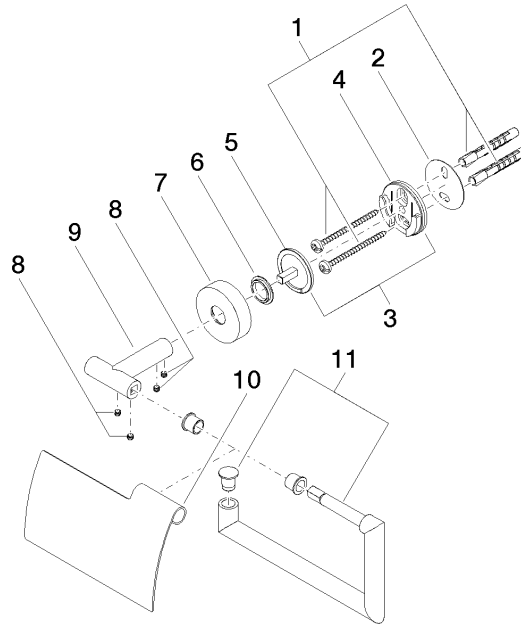

83 510 979

- Ancho 150mm
- Altura 95 mm
- Roseta Ø 40 mm
- Saliente 40 mm

Encaja con: LISSE, META

	Cromo	83 510 979-00
	Platino cepillado	83 510 979-06
	Dark Chrome	83 510 979-19
	Oro claro	83 510 979-26
	Oro claro cepillado	83 510 979-27
	Negro mate	83 510 979-33
	Bronce cepillado	83 510 979-42
	Champagne cepillado (Oro 22k)	83 510 979-46
	Champagne (Oro 22k)	83 510 979-47
	Cromo cepillado	83 510 979-93
	Dark Platinum cepillado	83 510 979-99

83 510 979

mm [inches]

83 510 979

Versión del producto de 7/1/2023

Piezas para otros
acabados pueden
encontrarse aquí:
Platino cepillado

83 510 979

Lista de piezas de recambios

Versión del producto de 7/1/2023

Nº	Número de artículo	Denominación	Cantidad de montaje	Plazo de entrega
	05 30 31 025 00 90	juego de fijación	14	2