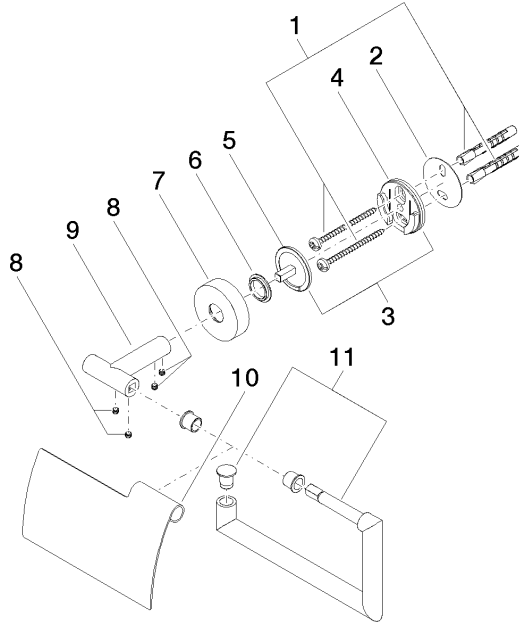

83 510 979

- Ancho 150mm
- Altura 95 mm
- Roseta Ø 40 mm
- Saliente 40 mm

Encaja con: LISSÉ, META

	Platino cepillado	83 510 979-06
	Cromo	83 510 979-00
	Dark Chrome	83 510 979-19
	Oro claro	83 510 979-26
	Oro claro cepillado	83 510 979-27
	Negro mate	83 510 979-33
	Bronce cepillado	83 510 979-42
	Champagne cepillado (Oro 22k)	83 510 979-46
	Champagne (Oro 22k)	83 510 979-47
	Cromo cepillado	83 510 979-93
	Dark Platinum cepillado	83 510 979-99

83 510 979

mm [inches]

83 510 979

Versión del producto de 7/1/2023

Piezas para otros
acabados pueden
encontrarse aquí:
Cromo

83 510 979

Lista de piezas de recambios

Versión del producto de 7/1/2023

Nº	Número de artículo	Denominación	Cantidad de montaje	Plazo de entrega
	05 30 31 025 00 90	juego de fijación	14	2