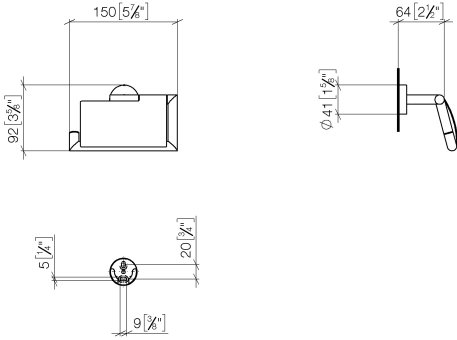

83 510 979

- Ancho 150mm
- Altura 95 mm
- Roseta Ø 40 mm
- Saliente 40 mm

Encaja con: LISSÉ, META

	Platino cepillado	83 510 979-06
	Cromo	83 510 979-00
	Dark Chrome	83 510 979-19
	Oro claro	83 510 979-26
	Oro claro cepillado	83 510 979-27
	Negro mate	83 510 979-33
	Bronce cepillado	83 510 979-42
	Champagne cepillado (Oro 22k)	83 510 979-46
	Champagne (Oro 22k)	83 510 979-47
	Cromo cepillado	83 510 979-93
	Dark Platinum cepillado	83 510 979-99

83 510 979

mm [inches]

83 510 979

Versión del producto de 7/1/2023

Piezas para otros
acabados pueden
encontrarse aquí:
Cromo

83 510 979

Lista de piezas de recambios

Versión del producto de 7/1/2023

Nº	Número de artículo	Denominación	Cantidad de montaje	Plazo de entrega
	05 30 31 025 00 90	juego de fijación	14	2