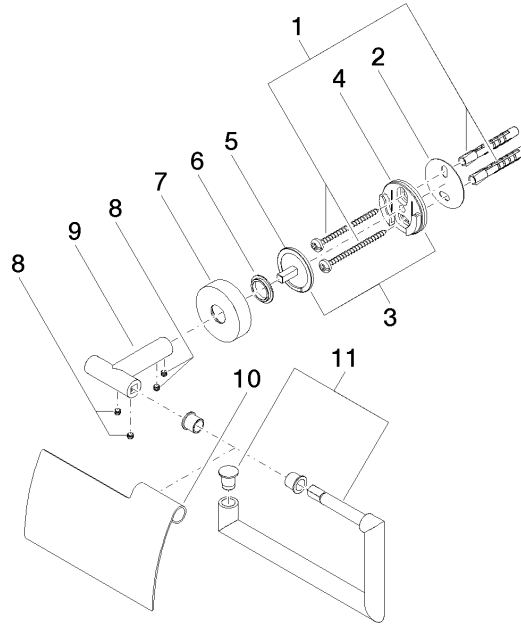

83 510 979

- Ancho 150mm
- Altura 95 mm
- Roseta Ø 40 mm
- Saliente 40 mm

Encaja con: LISSÉ, META

	Dark Chrome	83 510 979-19
	Cromo	83 510 979-00
	Platino cepillado	83 510 979-06
	Oro claro	83 510 979-26
	Oro claro cepillado	83 510 979-27
	Negro mate	83 510 979-33
	Bronce cepillado	83 510 979-42
	Champagne cepillado (Oro 22k)	83 510 979-46
	Champagne (Oro 22k)	83 510 979-47
	Cromo cepillado	83 510 979-93
	Dark Platinum cepillado	83 510 979-99

83 510 979

mm [inches]

83 510 979

Piezas para otros  
acabados pueden  
encontrarse aquí:  
Cromo

## Lista de piezas de recambios