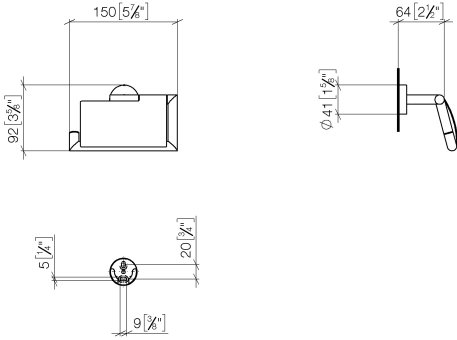

83 510 979

- Ancho 150mm
- Altura 95 mm
- Roseta Ø 40 mm
- Saliente 40 mm

Encaja con: LISSÉ, META

	Dark Chrome	83 510 979-19
	Cromo	83 510 979-00
	Platino cepillado	83 510 979-06
	Oro claro	83 510 979-26
	Oro claro cepillado	83 510 979-27
	Negro mate	83 510 979-33
	Bronce cepillado	83 510 979-42
	Champagne cepillado (Oro 22k)	83 510 979-46
	Champagne (Oro 22k)	83 510 979-47
	Cromo cepillado	83 510 979-93
	Dark Platinum cepillado	83 510 979-99

83 510 979

mm [inches]

83 510 979

Piezas para otros  
acabados pueden  
encontrarse aquí:  
Cromo

## Lista de piezas de recambios