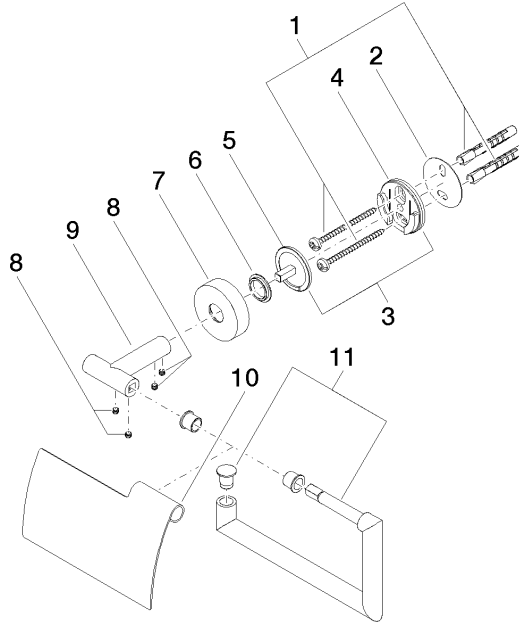

83 510 979

- Ancho 150mm
- Altura 95 mm
- Roseta Ø 40 mm
- Saliente 40 mm

Encaja con: LISSÉ, META

	Oro claro	83 510 979-26
	Cromo	83 510 979-00
	Platino cepillado	83 510 979-06
	Dark Chrome	83 510 979-19
	Oro claro cepillado	83 510 979-27
	Negro mate	83 510 979-33
	Bronce cepillado	83 510 979-42
	Champagne cepillado (Oro 22k)	83 510 979-46
	Champagne (Oro 22k)	83 510 979-47
	Cromo cepillado	83 510 979-93
	Dark Platinum cepillado	83 510 979-99

83 510 979

mm [inches]

83 510 979

Versión del producto de 7/1/2023

Piezas para otros
acabados pueden
encontrarse aquí:
Cromo

83 510 979

Lista de piezas de recambios

Versión del producto de 7/1/2023

N°	Número de artículo	Denominación	Cantidad de montaje	Plazo de entrega
	05 30 31 025 00 90	juego de fijación	14	2