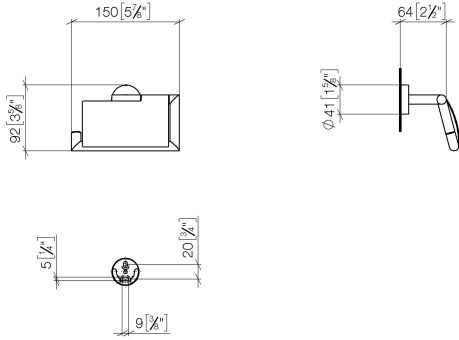

83 510 979

- Ancho 150mm
- Altura 95 mm
- Roseta Ø 40 mm
- Saliente 40 mm

Encaja con: LISSÉ, META

	Oro claro	83 510 979-26
	Cromo	83 510 979-00
	Platino cepillado	83 510 979-06
	Dark Chrome	83 510 979-19
	Oro claro cepillado	83 510 979-27
	Negro mate	83 510 979-33
	Bronce cepillado	83 510 979-42
	Champagne cepillado (Oro 22k)	83 510 979-46
	Champagne (Oro 22k)	83 510 979-47
	Cromo cepillado	83 510 979-93
	Dark Platinum cepillado	83 510 979-99

83 510 979

mm [inches]

83 510 979

Versión del producto de 7/1/2023

Piezas para otros
acabados pueden
encontrarse aquí:
Cromo

83 510 979

Lista de piezas de recambios

Versión del producto de 7/1/2023

N°	Número de artículo	Denominación	Cantidad de montaje	Plazo de entrega
	05 30 31 025 00 90	juego de fijación	14	2