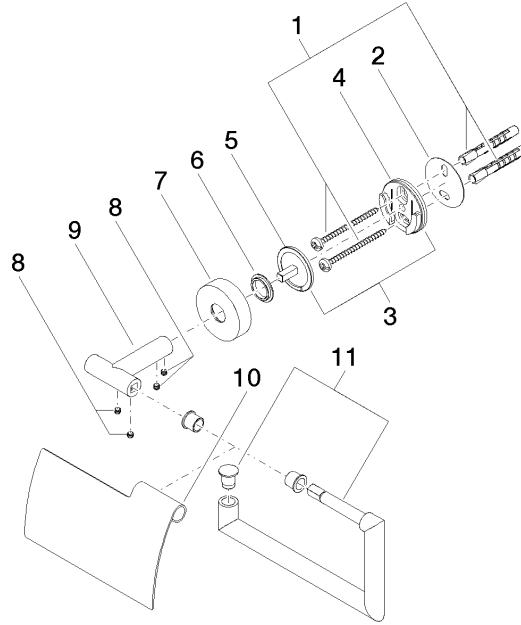

83 510 979

- Ancho 150mm
- Altura 95 mm
- Roseta Ø 40 mm
- Saliente 40 mm

Encaja con: LISSÉ, META

	Bronce cepillado	83 510 979-42
	Cromo	83 510 979-00
	Platino cepillado	83 510 979-06
	Dark Chrome	83 510 979-19
	Oro claro	83 510 979-26
	Oro claro cepillado	83 510 979-27
	Negro mate	83 510 979-33
	Champagne cepillado (Oro 22k)	83 510 979-46
	Champagne (Oro 22k)	83 510 979-47
	Cromo cepillado	83 510 979-93
	Dark Platinum cepillado	83 510 979-99

83 510 979

mm [inches]

83 510 979

Versión del producto de 7/1/2023

Piezas para otros
acabados pueden
encontrarse aquí:
Cromo

83 510 979

Lista de piezas de recambios

Versión del producto de 7/1/2023

N°	Número de artículo	Denominación	Cantidad de montaje	Plazo de entrega
	05 30 31 025 00 90	juego de fijación	14	2