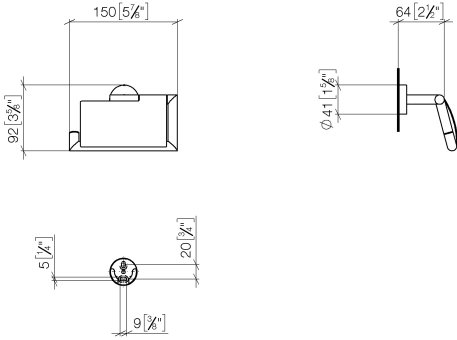

83 510 979

- Ancho 150mm
- Altura 95 mm
- Roseta Ø 40 mm
- Saliente 40 mm

Encaja con: LISSÉ, META

	Bronce cepillado	83 510 979-42
	Cromo	83 510 979-00
	Platino cepillado	83 510 979-06
	Dark Chrome	83 510 979-19
	Oro claro	83 510 979-26
	Oro claro cepillado	83 510 979-27
	Negro mate	83 510 979-33
	Champagne cepillado (Oro 22k)	83 510 979-46
	Champagne (Oro 22k)	83 510 979-47
	Cromo cepillado	83 510 979-93
	Dark Platinum cepillado	83 510 979-99

83 510 979

mm [inches]

83 510 979

Versión del producto de 7/1/2023

Piezas para otros
acabados pueden
encontrarse aquí:
Cromo

83 510 979

Lista de piezas de recambios

Versión del producto de 7/1/2023

N°	Número de artículo	Denominación	Cantidad de montaje	Plazo de entrega
	05 30 31 025 00 90	juego de fijación	14	2