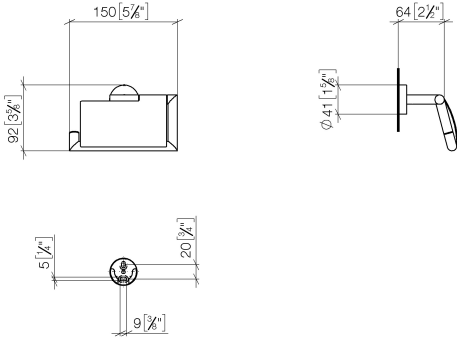

83 510 979

- Ancho 150mm
- Altura 95 mm
- Roseta Ø 40 mm
- Saliente 40 mm

Encaja con: LISSÉ, META

	Champagne cepillado (Oro 22k)	83 510 979-46
	Cromo	83 510 979-00
	Platino cepillado	83 510 979-06
	Dark Chrome	83 510 979-19
	Oro claro	83 510 979-26
	Oro claro cepillado	83 510 979-27
	Negro mate	83 510 979-33
	Bronce cepillado	83 510 979-42
	Champagne (Oro 22k)	83 510 979-47
	Cromo cepillado	83 510 979-93
	Dark Platinum cepillado	83 510 979-99

83 510 979

mm [inches]

83 510 979

**Versión del producto de 7/1/2023**

Piezas para otros  
acabados pueden  
encontrarse aquí:  
Cromo

Soporte para papel higiénico con cubierta - Champagne cepillado (Oro 22k)

LISSE

83 510 979

**Lista de piezas de recambios**

**Versión del producto de 7/1/2023**

N°	Número de artículo	Denominación	Cantidad de montaje	Plazo de entrega
	05 30 31 025 00 90	juego de fijación	14	2