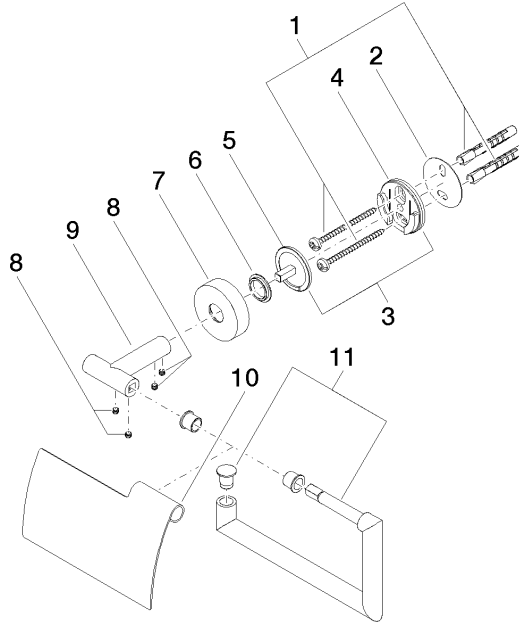

83 510 979

- Ancho 150mm
- Altura 95 mm
- Roseta Ø 40 mm
- Saliente 40 mm

Encaja con: LISSÉ, META

	Champagne cepillado (Oro 22k)	83 510 979-46
	Cromo	83 510 979-00
	Platino cepillado	83 510 979-06
	Dark Chrome	83 510 979-19
	Oro claro	83 510 979-26
	Oro claro cepillado	83 510 979-27
	Negro mate	83 510 979-33
	Bronce cepillado	83 510 979-42
	Champagne (Oro 22k)	83 510 979-47
	Cromo cepillado	83 510 979-93
	Dark Platinum cepillado	83 510 979-99

83 510 979

mm [inches]

83 510 979

**Versión del producto de 7/1/2023**

Piezas para otros  
acabados pueden  
encontrarse aquí:  
Cromo

Soporte para papel higiénico con cubierta - Champagne cepillado (Oro 22k)

LISSE

83 510 979

**Lista de piezas de recambios**

**Versión del producto de 7/1/2023**

N°	Número de artículo	Denominación	Cantidad de montaje	Plazo de entrega
	05 30 31 025 00 90	juego de fijación	14	2