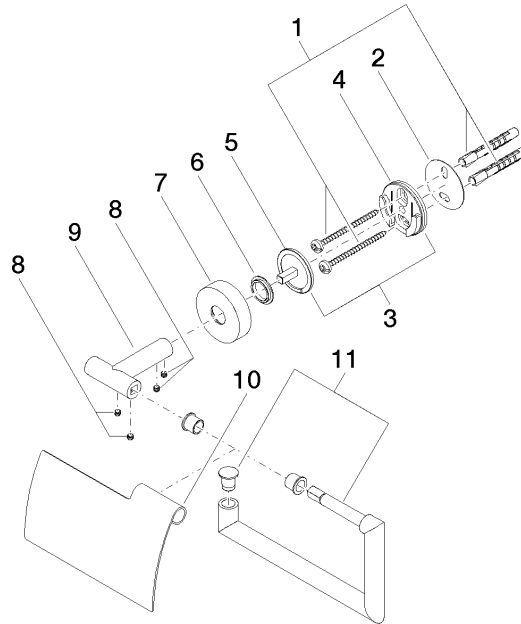

83 510 979

- Ancho 150mm
- Altura 95 mm
- Roseta Ø 40 mm
- Saliente 40 mm

Encaja con: LISSÉ, META

	Champagne (Oro 22k)	83 510 979-47
	Cromo	83 510 979-00
	Platino cepillado	83 510 979-06
	Dark Chrome	83 510 979-19
	Oro claro	83 510 979-26
	Oro claro cepillado	83 510 979-27
	Negro mate	83 510 979-33
	Bronce cepillado	83 510 979-42
	Champagne cepillado (Oro 22k)	83 510 979-46
	Cromo cepillado	83 510 979-93
	Dark Platinum cepillado	83 510 979-99

83 510 979

mm [inches]

83 510 979

Versión del producto de 7/1/2023

Piezas para otros
acabados pueden
encontrarse aquí:
Cromo

Soporte para papel higiénico con cubierta - Champagne (Oro 22k)

LISSE

83 510 979

Lista de piezas de recambios

Versión del producto de 7/1/2023

N°	Número de artículo	Denominación	Cantidad de montaje	Plazo de entrega
	05 30 31 025 00 90	juego de fijación	14	2