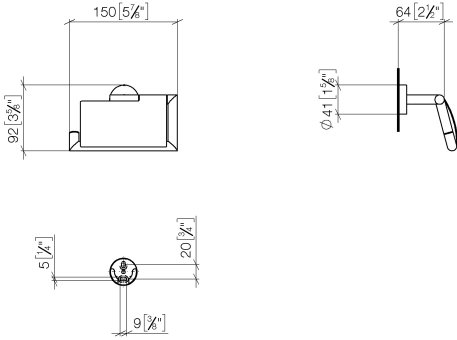

83 510 979

- Ancho 150mm
- Altura 95 mm
- Roseta Ø 40 mm
- Saliente 40 mm

Encaja con: LISSÉ, META

	Champagne (Oro 22k)	83 510 979-47
	Cromo	83 510 979-00
	Platino cepillado	83 510 979-06
	Dark Chrome	83 510 979-19
	Oro claro	83 510 979-26
	Oro claro cepillado	83 510 979-27
	Negro mate	83 510 979-33
	Bronce cepillado	83 510 979-42
	Champagne cepillado (Oro 22k)	83 510 979-46
	Cromo cepillado	83 510 979-93
	Dark Platinum cepillado	83 510 979-99

83 510 979

mm [inches]

83 510 979

Versión del producto de 7/1/2023

Piezas para otros
acabados pueden
encontrarse aquí:
Cromo

Soporte para papel higiénico con cubierta - Champagne (Oro 22k)

LISSE

83 510 979

Lista de piezas de recambios

Versión del producto de 7/1/2023

N°	Número de artículo	Denominación	Cantidad de montaje	Plazo de entrega
	05 30 31 025 00 90	juego de fijación	14	2