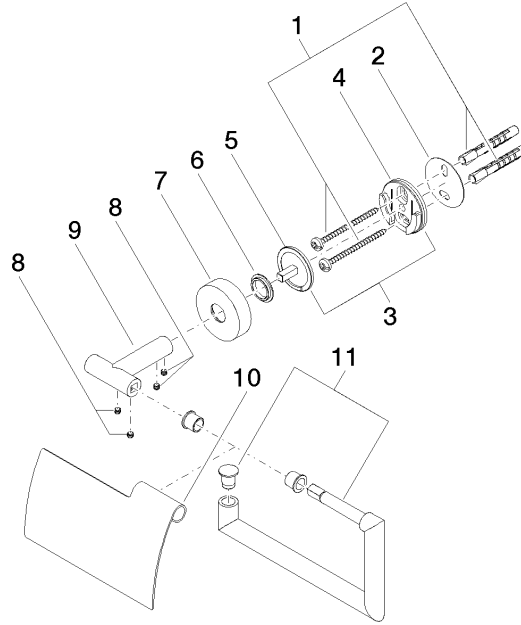

83 510 979

- Ancho 150mm
- Altura 95 mm
- Roseta Ø 40 mm
- Saliente 40 mm

Encaja con: LISSÉ, META

	Cromo cepillado	83 510 979-93
	Cromo	83 510 979-00
	Platino cepillado	83 510 979-06
	Dark Chrome	83 510 979-19
	Oro claro	83 510 979-26
	Oro claro cepillado	83 510 979-27
	Negro mate	83 510 979-33
	Bronce cepillado	83 510 979-42
	Champagne cepillado (Oro 22k)	83 510 979-46
	Champagne (Oro 22k)	83 510 979-47
	Dark Platinum cepillado	83 510 979-99

83 510 979

mm [inches]

83 510 979

Versión del producto de 7/1/2023

Piezas para otros
acabados pueden
encontrarse aquí:
Cromo

83 510 979

Lista de piezas de recambios

Versión del producto de 7/1/2023

N°	Número de artículo	Denominación	Cantidad de montaje	Plazo de entrega
	05 30 31 025 00 90	juego de fijación	14	2