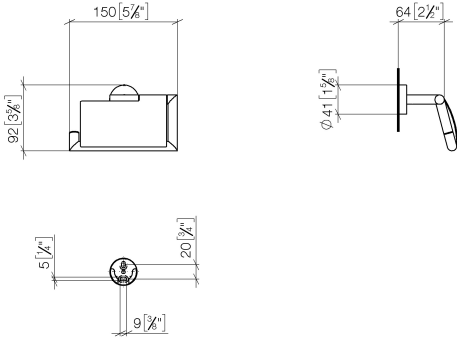

83 510 979

- Ancho 150mm
- Altura 95 mm
- Roseta Ø 40 mm
- Saliente 40 mm

Encaja con: LISSÉ, META

	Cromo cepillado	83 510 979-93
	Cromo	83 510 979-00
	Platino cepillado	83 510 979-06
	Dark Chrome	83 510 979-19
	Oro claro	83 510 979-26
	Oro claro cepillado	83 510 979-27
	Negro mate	83 510 979-33
	Bronce cepillado	83 510 979-42
	Champagne cepillado (Oro 22k)	83 510 979-46
	Champagne (Oro 22k)	83 510 979-47
	Dark Platinum cepillado	83 510 979-99

83 510 979

mm [inches]

83 510 979

Versión del producto de 7/1/2023

Piezas para otros
acabados pueden
encontrarse aquí:
Cromo

83 510 979

Lista de piezas de recambios

Versión del producto de 7/1/2023

N°	Número de artículo	Denominación	Cantidad de montaje	Plazo de entrega
	05 30 31 025 00 90	juego de fijación	14	2