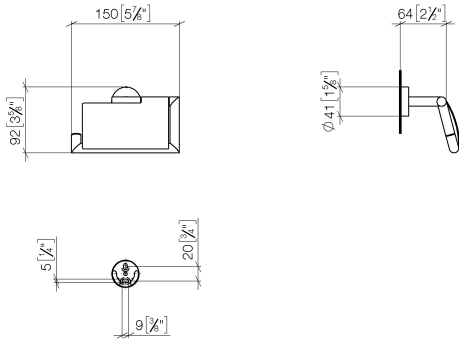

83 510 979

- Ancho 150mm
- Altura 95 mm
- Roseta Ø 40 mm
- Saliente 40 mm

Encaja con: LISSÉ, META

	Dark Platinum cepillado	83 510 979-99
	Cromo	83 510 979-00
	Platino cepillado	83 510 979-06
	Dark Chrome	83 510 979-19
	Oro claro	83 510 979-26
	Oro claro cepillado	83 510 979-27
	Negro mate	83 510 979-33
	Bronce cepillado	83 510 979-42
	Champagne cepillado (Oro 22k)	83 510 979-46
	Champagne (Oro 22k)	83 510 979-47
	Cromo cepillado	83 510 979-93

83 510 979

mm [inches]

83 510 979

**Versión del producto de 7/1/2023**

Piezas para otros  
acabados pueden  
encontrarse aquí:  
Cromo

83 510 979

## Lista de piezas de recambios

Versión del producto de 7/1/2023

Nº	Número de artículo	Denominación	Cantidad de montaje	Plazo de entrega
	05 30 31 025 00 90	juego de fijación	14	2