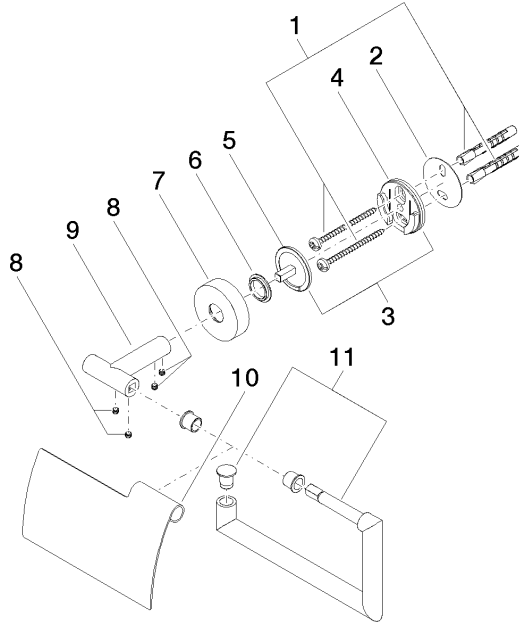

83 510 979

- Ancho 150mm
- Altura 95 mm
- Roseta Ø 40 mm
- Saliente 40 mm

Encaja con: LISSÉ, META

	Dark Platinum cepillado	83 510 979-99
	Cromo	83 510 979-00
	Platino cepillado	83 510 979-06
	Dark Chrome	83 510 979-19
	Oro claro	83 510 979-26
	Oro claro cepillado	83 510 979-27
	Negro mate	83 510 979-33
	Bronce cepillado	83 510 979-42
	Champagne cepillado (Oro 22k)	83 510 979-46
	Champagne (Oro 22k)	83 510 979-47
	Cromo cepillado	83 510 979-93

83 510 979

mm [inches]

83 510 979

**Versión del producto de 7/1/2023**

Piezas para otros  
acabados pueden  
encontrarse aquí:  
Cromo

83 510 979

## Lista de piezas de recambios

Versión del producto de 7/1/2023

Nº	Número de artículo	Denominación	Cantidad de montaje	Plazo de entrega
	05 30 31 025 00 90	juego de fijación	14	2