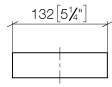

Soporte para papel higiénico de reserva - Dark Chrome

83 590 780

- Ancho 132mm
- Altura 35 mm
- Saliente 116 mm

	Dark Chrome	83 590 780-19
	Cromo	83 590 780-00
	Platino cepillado	83 590 780-06
	Platino	83 590 780-08
	Latón cepillado (Oro 23k)	83 590 780-28
	Champagne cepillado (Oro 22k)	83 590 780-46
	Champagne (Oro 22k)	83 590 780-47
	Dark Platinum cepillado	83 590 780-99

Soporte para papel higiénico de reserva - Dark Chrome

83 590 780

mm [inches]

Soporte para papel higiénico de reserva - Dark Chrome

83 590 780

Piezas para otros
acabados pueden
encontrarse aquí:
Cromo