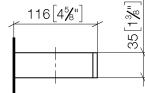

Soporte para papel higiénico de reserva - Dark Chrome

83 590 780

- Ancho 132mm
- Altura 35 mm
- Saliente 116 mm

	Dark Chrome	83 590 780-19
	Cromo	83 590 780-00
	Platino cepillado	83 590 780-06
	Platino	83 590 780-08
	Latón cepillado (Oro 23k)	83 590 780-28
	Champagne cepillado (Oro 22k)	83 590 780-46
	Champagne (Oro 22k)	83 590 780-47
	Dark Platinum cepillado	83 590 780-99

Soporte para papel higiénico de reserva - Dark Chrome

83 590 780

mm [inches]

Soporte para papel higiénico de reserva - Dark Chrome

83 590 780

Piezas para otros
acabados pueden
encontrarse aquí:
Cromo