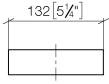

83 590 780

- Ancho 132mm
- Altura 35 mm
- Saliente 116 mm

Encaja con: MEM, CYO

	Champagne (Oro 22k)	83 590 780-47
	Cromo	83 590 780-00
	Platino cepillado	83 590 780-06
	Platino	83 590 780-08
	Dark Chrome	83 590 780-19
	Latón cepillado (Oro 23k)	83 590 780-28
	Champagne cepillado (Oro 22k)	83 590 780-46
	Dark Platinum cepillado	83 590 780-99

83 590 780

mm [inches]

83 590 780

Piezas para otros
acabados pueden
encontrarse aquí:
Cromo

Soporte para papel higiénico de reserva - Champagne (Oro 22k)

MEM

83 590 780

Lista de piezas de recambios