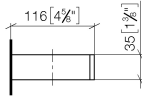

83 590 780

- Ancho 132mm
- Altura 35 mm
- Saliente 116 mm

Encaja con: MEM, CYO

	Champagne (Oro 22k)	83 590 780-47
	Cromo	83 590 780-00
	Platino cepillado	83 590 780-06
	Platino	83 590 780-08
	Dark Chrome	83 590 780-19
	Latón cepillado (Oro 23k)	83 590 780-28
	Champagne cepillado (Oro 22k)	83 590 780-46
	Dark Platinum cepillado	83 590 780-99

83 590 780

mm [inches]

83 590 780

Piezas para otros
acabados pueden
encontrarse aquí:
Cromo

Soporte para papel higiénico de reserva - Champagne (Oro 22k)

MEM

83 590 780

Lista de piezas de recambios