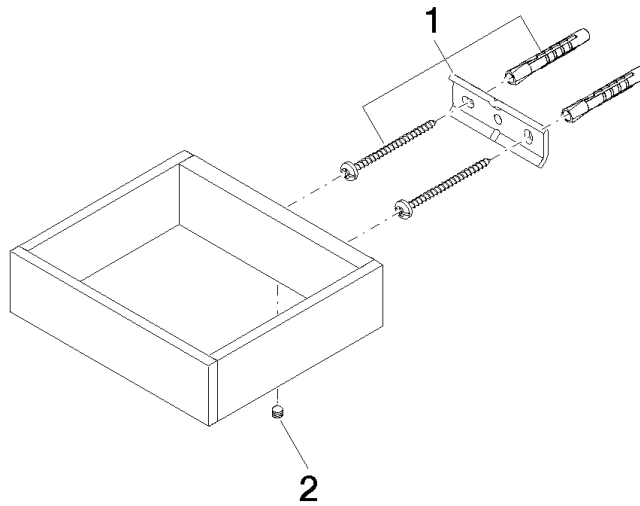

83 590 780

- Ancho 132mm
- Altura 35 mm
- Saliente 116 mm

Encaja con: MEM, CYO

	Champagne (Oro 22k)	83 590 780-47
	Cromo	83 590 780-00
	Platino cepillado	83 590 780-06
	Platino	83 590 780-08
	Dark Chrome	83 590 780-19
	Latón cepillado (Oro 23k)	83 590 780-28
	Champagne cepillado (Oro 22k)	83 590 780-46
	Dark Platinum cepillado	83 590 780-99

83 590 780

mm [inches]

83 590 780

Piezas para otros
acabados pueden
encontrarse aquí:
Cromo

Soporte para papel higiénico de reserva - Champagne (Oro 22k)

MEM

83 590 780

Lista de piezas de recambios

N°	Número de artículo	Denominación	Cantidad de montaje	Plazo de entrega
	05 17 20 718 00 90	juego de fijación	2	2