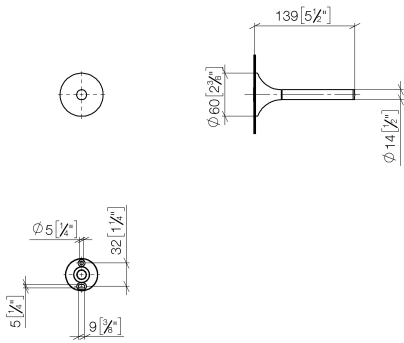

**VAIA Soporte para papel higiénico de reserva - Dark Chrome**

83 590 809

- Ancho 60mm
- Altura 60 mm
- Roseta Ø 60 mm
- Saliente 139 mm

	Dark Chrome	83 590 809-19
	Cromo	83 590 809-00
	Platino cepillado	83 590 809-06
	Platino	83 590 809-08
	Latón cepillado (Oro 23k)	83 590 809-28
	Bronce cepillado	83 590 809-42
	Champagne cepillado (Oro 22k)	83 590 809-46
	Champagne (Oro 22k)	83 590 809-47
	Dark Platinum cepillado	83 590 809-99

## VAIA Soporte para papel higiénico de reserva - Dark Chrome

83 590 809

mm [inches]