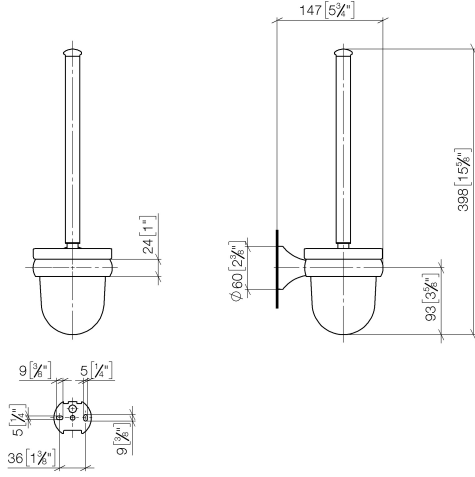

83 900 361

- Vaso de cristal, mate
- Cabezal de cepillo, blanco
- Ancho 110mm
- Altura 400 mm
- Saliente 147 mm

	Platino	83 900 361-08
	Cromo	83 900 361-00
	Platino cepillado	83 900 361-06
	Latón (Oro 23k)	83 900 361-09
	Latón cepillado (Oro 23k)	83 900 361-28
	Dark Platinum cepillado	83 900 361-99

83 900 361

mm [inches]

83 900 361

Versión del producto de 7/3/2016

Piezas para otros
acabados pueden
encontrarse aquí:
Cromo

83 900 361

Lista de piezas de recambios

Versión del producto de 7/3/2016

N°	Número de artículo	Denominación	Cantidad de montaje	Plazo de entrega
	90 28 22 538 03-08	manilla	5	40