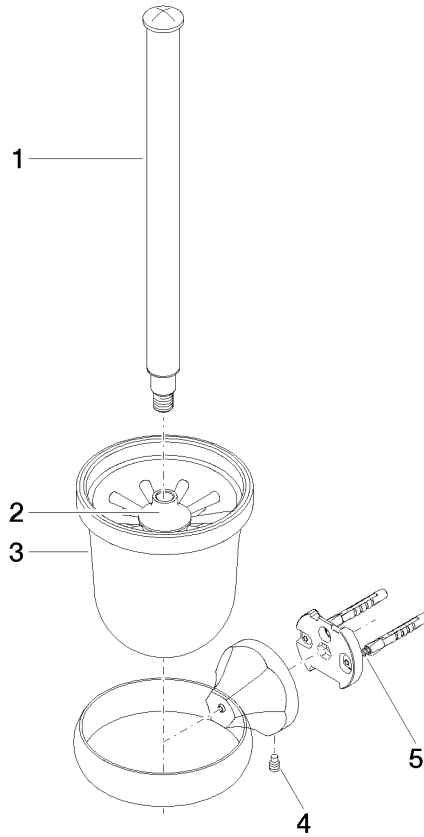

83 900 361

- Vaso de cristal, mate
- Cabezal de cepillo, blanco
- Ancho 110mm
- Altura 400 mm
- Saliente 147 mm

	Platino	83 900 361-08
	Cromo	83 900 361-00
	Platino cepillado	83 900 361-06
	Latón (Oro 23k)	83 900 361-09
	Latón cepillado (Oro 23k)	83 900 361-28
	Dark Platinum cepillado	83 900 361-99

83 900 361

mm [inches]

83 900 361

Versión del producto de 7/3/2016

Piezas para otros
acabados pueden
encontrarse aquí:
Cromo

83 900 361

Lista de piezas de recambios

Versión del producto de 7/3/2016

N°	Número de artículo	Denominación	Cantidad de montaje	Plazo de entrega
	90 28 22 538 03-08	manilla	5	40