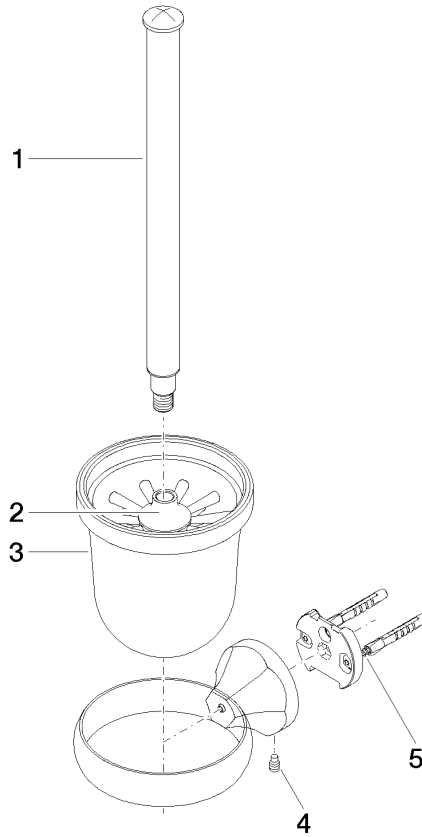

83 900 361

- Vaso de cristal, mate
- Cabezal de cepillo, blanco
- Ancho 110mm
- Altura 400 mm
- Saliente 147 mm

	Latón (Oro 23k)	83 900 361-09
	Cromo	83 900 361-00
	Platino cepillado	83 900 361-06
	Platino	83 900 361-08
	Latón cepillado (Oro 23k)	83 900 361-28
	Dark Platinum cepillado	83 900 361-99

83 900 361

mm [inches]

83 900 361

**Versión del producto de 7/3/2016**

Piezas para otros acabados pueden encontrarse aquí:  
Cromo

MADISON Juego de cepillo para WC versión mural - Latón (Oro 23k)

MADISON

83 900 361

## Lista de piezas de recambios

Versión del producto de 7/3/2016

N°	Número de artículo	Denominación	Cantidad de montaje	Plazo de entrega
	90 28 22 538 03-09	manilla	5	40