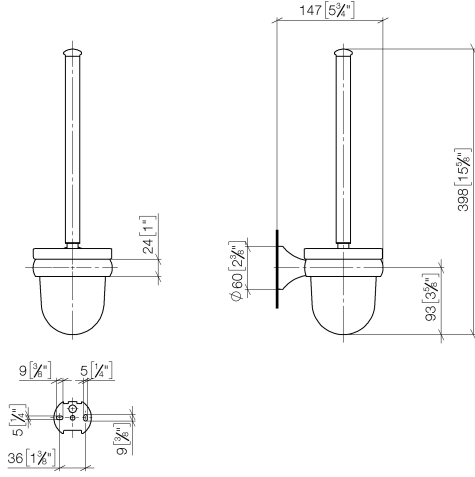

83 900 361

- Vaso de cristal, mate
- Cabezal de cepillo, blanco
- Ancho 110mm
- Altura 400 mm
- Saliente 147 mm

	Latón (Oro 23k)	83 900 361-09
	Cromo	83 900 361-00
	Platino cepillado	83 900 361-06
	Platino	83 900 361-08
	Latón cepillado (Oro 23k)	83 900 361-28
	Dark Platinum cepillado	83 900 361-99

83 900 361

mm [inches]

83 900 361

**Versión del producto de 7/3/2016**

Piezas para otros acabados pueden encontrarse aquí:  
Cromo

MADISON Juego de cepillo para WC versión mural - Latón (Oro 23k)

MADISON

83 900 361

## Lista de piezas de recambios

Versión del producto de 7/3/2016

N°	Número de artículo	Denominación	Cantidad de montaje	Plazo de entrega
	90 28 22 538 03-09	manilla	5	40