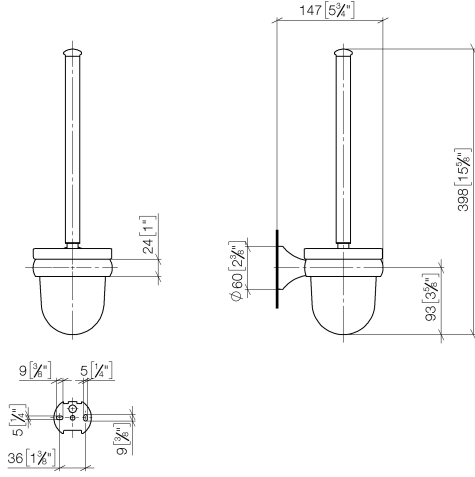

83 900 361

- Vaso de cristal, mate
- Cabezal de cepillo, blanco
- Ancho 110mm
- Altura 400 mm
- Saliente 147 mm

	Latón cepillado (Oro 23k)	83 900 361-28
	Cromo	83 900 361-00
	Platino cepillado	83 900 361-06
	Platino	83 900 361-08
	Latón (Oro 23k)	83 900 361-09
	Dark Platinum cepillado	83 900 361-99

83 900 361

mm [inches]

83 900 361

**Versión del producto de 7/3/2016**

Piezas para otros acabados pueden encontrarse aquí:  
Cromo

**MADISON Juego de cepillo para WC versión mural - Latón cepillado (Oro 23k)**

MADISON

83 900 361

**Lista de piezas de recambios**

**Versión del producto de 7/3/2016**

N°	Número de artículo	Denominación	Cantidad de montaje	Plazo de entrega
	90 28 22 538 03-28	manilla	5	20