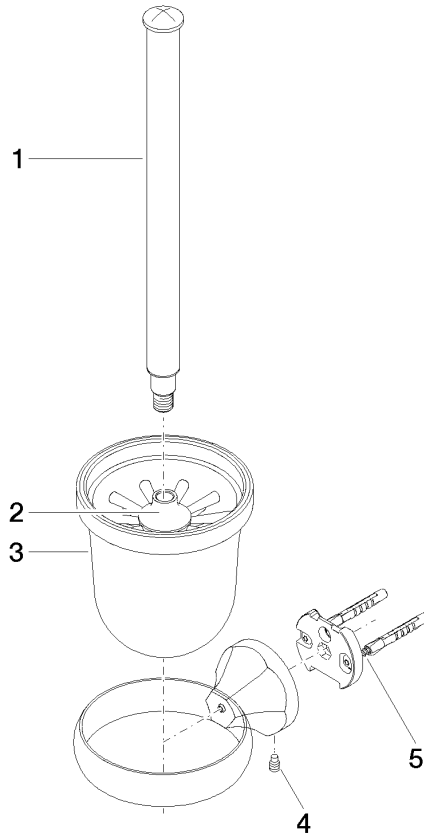

83 900 361

- Vaso de cristal, mate
- Cabezal de cepillo, blanco
- Ancho 110mm
- Altura 400 mm
- Saliente 147 mm

	Latón cepillado (Oro 23k)	83 900 361-28
	Cromo	83 900 361-00
	Platino cepillado	83 900 361-06
	Platino	83 900 361-08
	Latón (Oro 23k)	83 900 361-09
	Dark Platinum cepillado	83 900 361-99

83 900 361

mm [inches]

83 900 361

**Versión del producto de 7/3/2016**

Piezas para otros acabados pueden encontrarse aquí:  
Cromo

**MADISON Juego de cepillo para WC versión mural - Latón cepillado (Oro 23k)**

MADISON

83 900 361

**Lista de piezas de recambios**

**Versión del producto de 7/3/2016**

N°	Número de artículo	Denominación	Cantidad de montaje	Plazo de entrega
	90 28 22 538 03-28	manilla	5	20