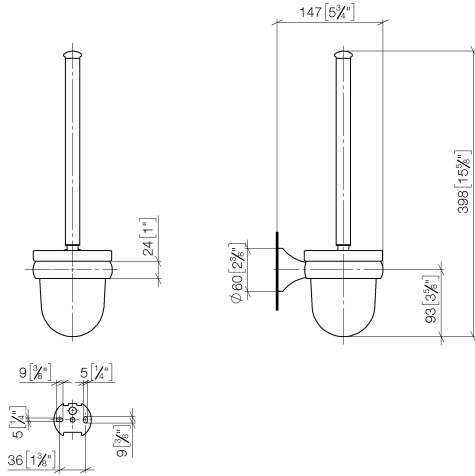

83 900 361

- Vaso de cristal, mate
- Cabezal de cepillo, blanco
- Ancho 110mm
- Altura 400 mm
- Saliente 147 mm

	Dark Platinum cepillado	83 900 361-99
	Cromo	83 900 361-00
	Platino cepillado	83 900 361-06
	Platino	83 900 361-08
	Latón (Oro 23k)	83 900 361-09
	Latón cepillado (Oro 23k)	83 900 361-28

83 900 361

mm [inches]

83 900 361

Versión del producto de 7/3/2016

Piezas para otros acabados pueden encontrarse aquí:
Cromo

MADISON Juego de cepillo para WC versión mural - Dark Platinum cepillado

MADISON

83 900 361

Lista de piezas de recambios

Versión del producto de 7/3/2016

N°	Número de artículo	Denominación	Cantidad de montaje	Plazo de entrega
	90 28 22 538 03-99	manilla	5	30