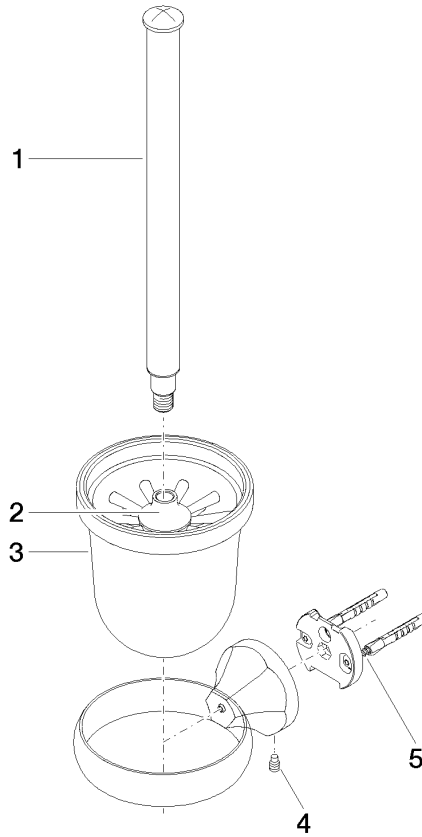

83 900 361

- Vaso de cristal, mate
- Cabezal de cepillo, blanco
- Ancho 110mm
- Altura 400 mm
- Saliente 147 mm

	Dark Platinum cepillado	83 900 361-99
	Cromo	83 900 361-00
	Platino cepillado	83 900 361-06
	Platino	83 900 361-08
	Latón (Oro 23k)	83 900 361-09
	Latón cepillado (Oro 23k)	83 900 361-28

83 900 361

mm [inches]

83 900 361

Versión del producto de 7/3/2016

Piezas para otros acabados pueden encontrarse aquí:
Cromo

MADISON Juego de cepillo para WC versión mural - Dark Platinum cepillado

MADISON

83 900 361

Lista de piezas de recambios

Versión del producto de 7/3/2016

N°	Número de artículo	Denominación	Cantidad de montaje	Plazo de entrega
	90 28 22 538 03-99	manilla	5	30