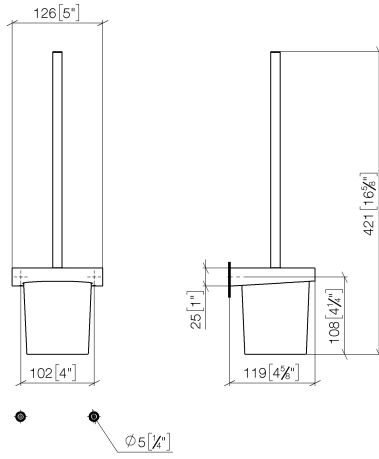

EDITION PRO Juego de cepillo para WC versión mural - Negro mate

83 900 626

- Vaso de cristal
- Cabezal de escobilla de color negro mate
- Ancho 126mm
- Altura 421 mm
- Saliente 119 mm

	Negro mate	83 900 626-33
	Cromo	83 900 626-00
	Cromo cepillado	83 900 626-93

EDITION PRO Juego de cepillo para WC versión mural - Negro mate

83 900 626

mm [inches]

EDITION PRO Juego de cepillo para WC versión mural - Negro mate

83 900 626

Piezas para otros
acabados pueden
encontrarse aquí:
Cromo

EDITION PRO Juego de cepillo para WC versión mural - Negro mate

83 900 626

Lista de piezas de recambios

N°	Número de artículo	Denominación	Cantidad de montaje	Plazo de entrega
	90 20 97 507 00-33	manilla	8	30