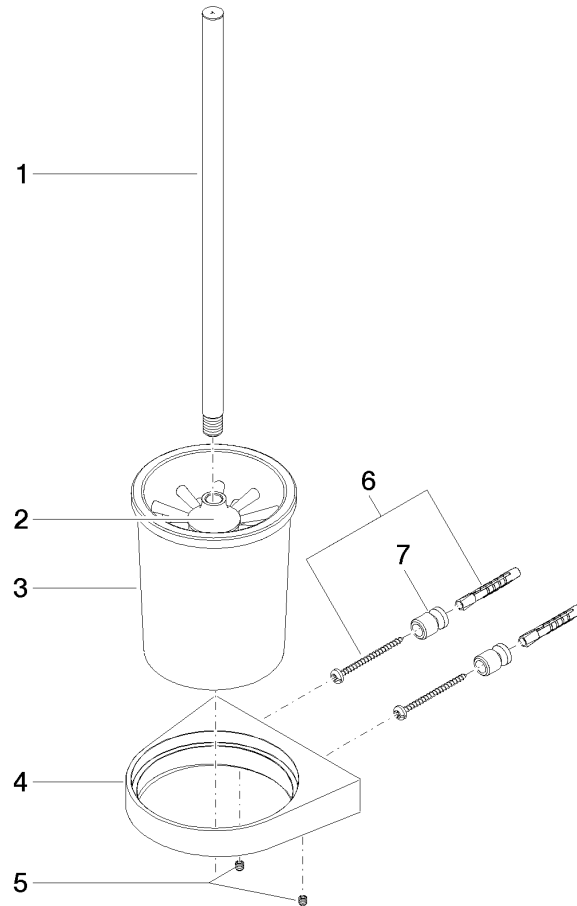

EDITION PRO Juego de cepillo para WC versión mural - Negro mate

83 900 626

- Vaso de cristal
- Cabezal de escobilla de color negro mate
- Ancho 126mm
- Altura 421 mm
- Saliente 119 mm

	Negro mate	83 900 626-33
	Cromo	83 900 626-00
	Cromo cepillado	83 900 626-93

EDITION PRO Juego de cepillo para WC versión mural - Negro mate

83 900 626

mm [inches]

EDITION PRO Juego de cepillo para WC versión mural - Negro mate

83 900 626

Piezas para otros
acabados pueden
encontrarse aquí:
Cromo

EDITION PRO Juego de cepillo para WC versión mural - Negro mate

83 900 626

Lista de piezas de recambios

N°	Número de artículo	Denominación	Cantidad de montaje	Plazo de entrega
	90 20 97 507 00-33	manilla	8	30