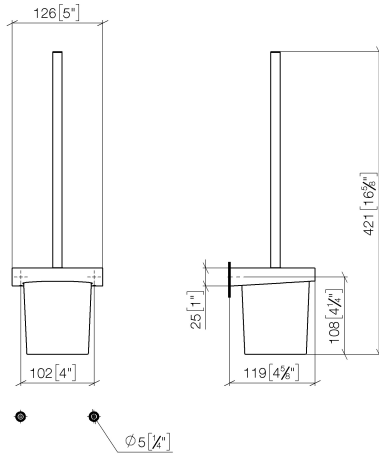

EDITION PRO Juego de cepillo para WC versión mural - Cromo cepillado

83 900 626

- Vaso de cristal
- Cabezal de escobilla de color negro mate
- Ancho 126mm
- Altura 421 mm
- Saliente 119 mm

	Cromo cepillado	83 900 626-93
	Cromo	83 900 626-00
	Negro mate	83 900 626-33

EDITION PRO Juego de cepillo para WC versión mural - Cromo cepillado

83 900 626

mm [inches]

EDITION PRO Juego de cepillo para WC versión mural - Cromo cepillado

83 900 626

Piezas para otros
acabados pueden
encontrarse aquí:
Cromo

EDITION PRO Juego de cepillo para WC versión mural - Cromo cepillado

83 900 626

Lista de piezas de recambios

N°	Número de artículo	Denominación	Cantidad de montaje	Plazo de entrega
	90 20 97 507 00-93	manilla	8	20