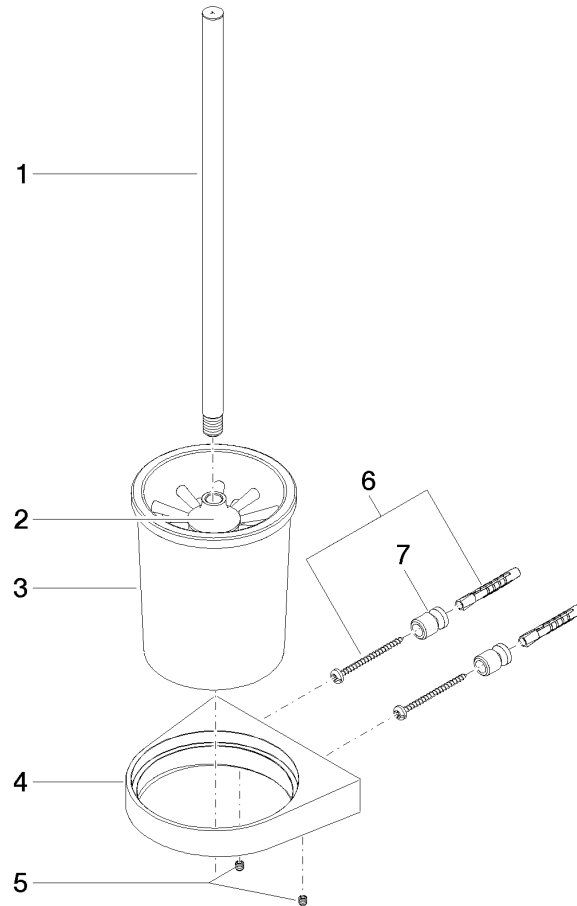

EDITION PRO Juego de cepillo para WC versión mural - Cromo cepillado

83 900 626

- Vaso de cristal
- Cabezal de escobilla de color negro mate
- Ancho 126mm
- Altura 421 mm
- Saliente 119 mm

	Cromo cepillado	83 900 626-93
	Cromo	83 900 626-00
	Negro mate	83 900 626-33

EDITION PRO Juego de cepillo para WC versión mural - Cromo cepillado

83 900 626

mm [inches]

EDITION PRO Juego de cepillo para WC versión mural - Cromo cepillado

83 900 626

Piezas para otros
acabados pueden
encontrarse aquí:
Cromo

EDITION PRO Juego de cepillo para WC versión mural - Cromo cepillado

83 900 626

Lista de piezas de recambios

N°	Número de artículo	Denominación	Cantidad de montaje	Plazo de entrega
	90 20 97 507 00-93	manilla	8	20