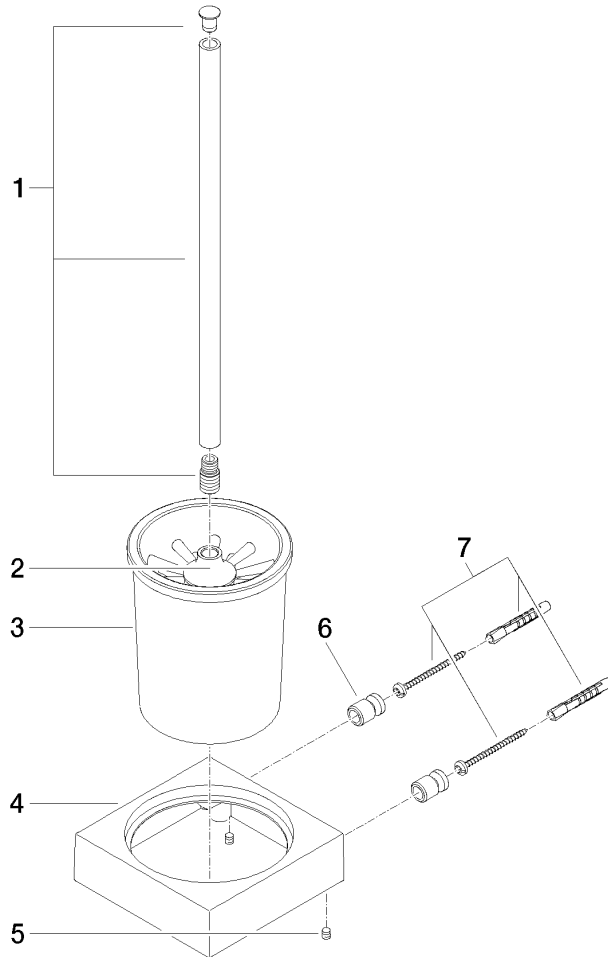

Juego de cepillo para WC versión mural - Cromo

MEM

83 900 780

- Vaso de cristal, mate
- Cabezal de escobilla de color negro mate
- Ancho 118mm
- Altura 415 mm
- Saliente 118 mm

Encaja con: MEM, CL.1, CYO

	Cromo	83 900 780-00
	Platino cepillado	83 900 780-06
	Platino	83 900 780-08
	Dark Chrome	83 900 780-19
	Latón cepillado (Oro 23k)	83 900 780-28
	Champagne cepillado (Oro 22k)	83 900 780-46
	Champagne (Oro 22k)	83 900 780-47
	Dark Platinum cepillado	83 900 780-99

83 900 780

83 900 780

Piezas para otros  
acabados pueden  
encontrarse aquí:  
Platino cepillado

## Juego de cepillo para WC versión mural - Cromo

MEM

83 900 780

### Lista de piezas de recambios

N°	Número de artículo	Denominación	Cantidad de montaje	Plazo de entrega
	90 20 97 507 00-00	manilla	9	10